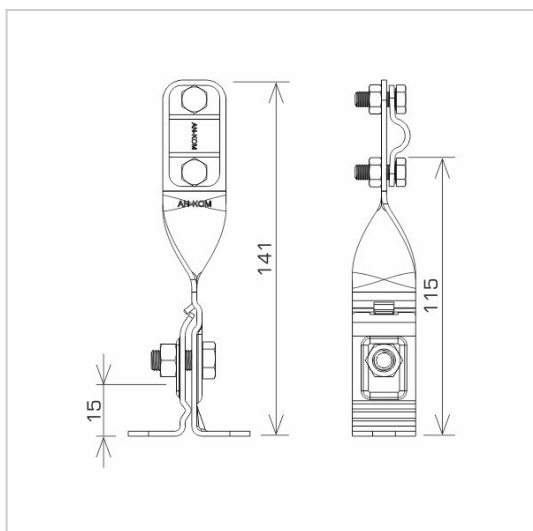

UCHWYTY NA BLACHĘ, GONT na felc skrzyony

C372052

**WERSJA MATERIAŁOWA:**

miedź

**OPIS:**

Służą do montażu przewodów odgromowych na dachach pokrytych blachą wszczepu.

symbol	<b>C372052</b>
typ	AN-08A/CU/
wymiar przewodu (mm)	Ø8
wersja materiałowa	miedź