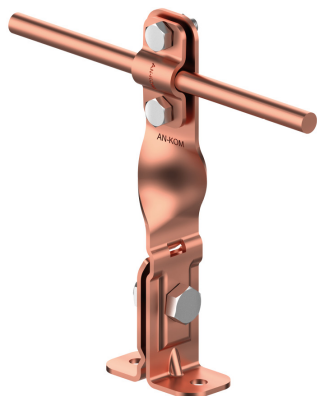

UCHWYTY NA BLACHĘ, GONT na felc skrzyony

C372052

**WERSJA MATERIAŁOWA:**

miedź

**OPIS:**

Służą do montażu przewodów odgromowych na dachach pokrytych blachą wszczepu.

symbol	<b>C372052</b>
typ	AN-08A/CU/
wymiar przewodu (mm)	Ø8
wersja materiałowa	miedź