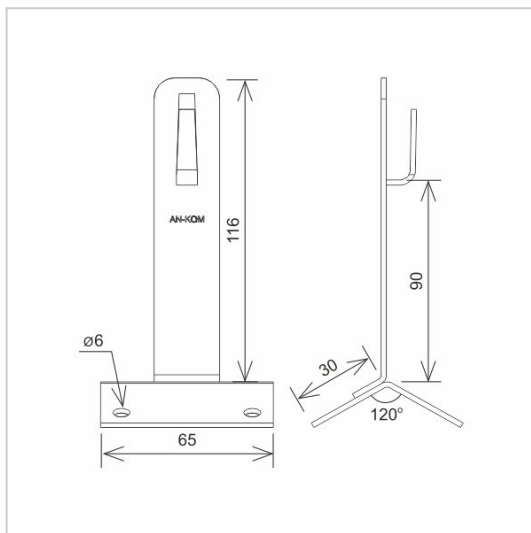

UCHWYTY NA BLACHĘ, GONT dachowo szczytowy

C372096

WERSJA MATERIAŁOWA:

miedź

OPIS:

Montaż przewodu odgromowego na kalenicy dachu krytego gontem, blachą, papą.

symbol	C372096
typ	AN-11B/CU/
wymiar przewodu (mm)	Ø8
wersja materiałowa	miedź