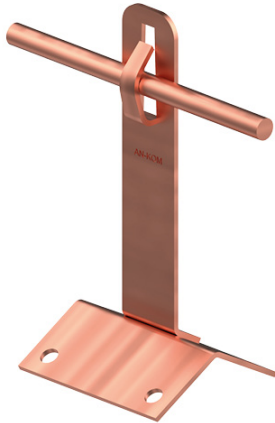

UCHWYTY NA BLACHĘ, GONT dachowo szczytowy

C372096

WERSJA MATERIAŁOWA:

miedź

OPIS:

Montaż przewodu odgromowego na kalenicy dachu krytego gontem, blachą, papą.

symbol	C372096
typ	AN-11B/CU/
wymiar przewodu (mm)	Ø8
wersja materiałowa	miedź