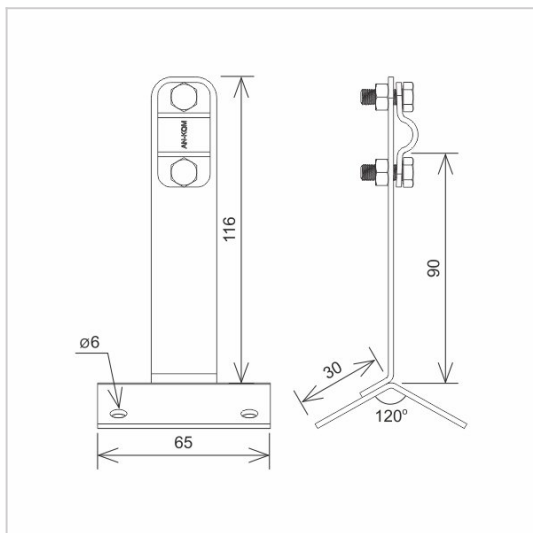

**UCHWYTY NA BLACHĘ, GONT dachowo szczytowy**

**C372100**

**WERSJA MATERIAŁOWA:**

miedź

**OPIS:**

Montaż przewodu odgromowego na kalenicy dachu krytego gontem, blachą, papą.

<b>symbol</b>	<b>C372100</b>
typ	AN-11C/CU/
<b>wymiar przewodu (mm)</b>	Ø8
<b>wersja materiałowa</b>	miedź