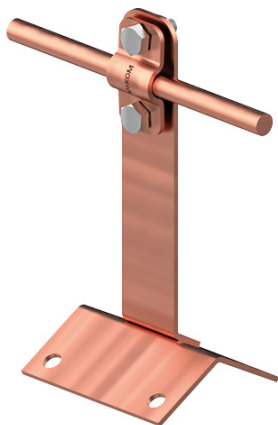

**UCHWYTY NA BLACHĘ, GONT dachowo szczytowy**

**C372100**

**WERSJA MATERIAŁOWA:**

miedź

**OPIS:**

Montaż przewodu odgromowego na kalenicy dachu krytego gontem, blachą, papą.

<b>symbol</b>	<b>C372100</b>
typ	AN-11C/CU/
<b>wymiar przewodu (mm)</b>	Ø8
<b>wersja materiałowa</b>	miedź