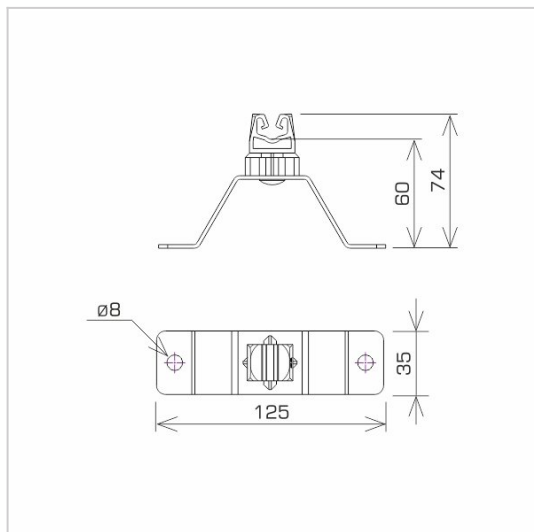

UCHWYTY NA BLACHĘ, GONT przykręcany

C372184

WERSJA MATERIAŁOWA:

miedź

OPIS:

Uchwyt uniwersalny do prowadzenia przewodu odgromowego na dachu pokrytym blachą, papą, gontem.

Mocowanie przewodu wykonane z tworzywa.

symbol	C372184
typ	AN-11WN/CU/C
kolor słupka	RAL 9005
wymiar przewodu (mm)	Ø8
wersja materiałowa	miedź

AN-KOM 2 Sp. z o.o.
 Inwałd, ul. ks. Władysława
 Bukowińskiego 15
 34-120 Andrychów

an-kom.pl
 biuro@an-kom.pl