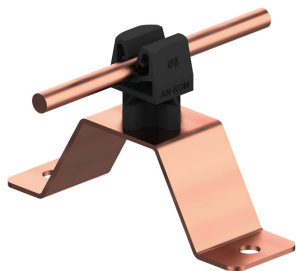

UCHWYTY NA BLACHĘ, GONT przykręcany

C372184

WERSJA MATERIAŁOWA:

miedź

OPIS:

Uchwyt uniwersalny do prowadzenia przewodu odgromowego na dachu pokrytym blachą, papą, gontem.

Mocowanie przewodu wykonane z tworzywa.

symbol	C372184
typ	AN-11WN/CU/C
kolor słupka	RAL 9005
wymiar przewodu (mm)	Ø8
wersja materiałowa	miedź

AN-KOM 2 Sp. z o.o.
 Inwałd, ul. ks. Władysława
 Bukowińskiego 15
 34-120 Andrychów

an-kom.pl
 biuro@an-kom.pl