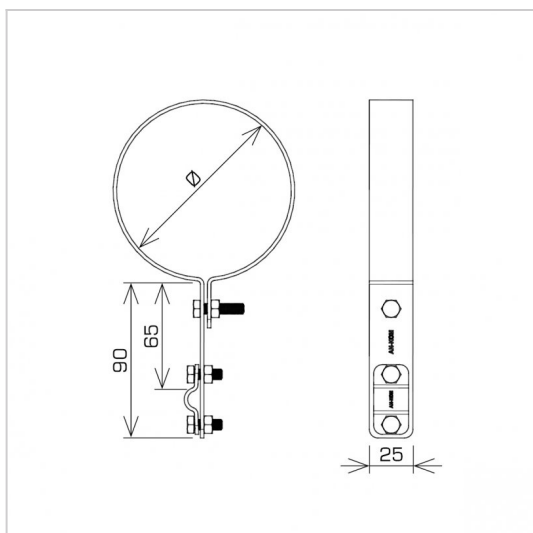

**UCHWYTY RYNNOWE na rurę spustową**

**C372520**

**WERSJA MATERIAŁOWA:**

miedź

**OPIS:**

Prowadzenie zwodów pionowych wzdłuż rury spustowej.

symbol typ	<b>C372520</b> AN-70C/CU/
Ø (mm)	80
wymiar przewodu (mm)	Ø8
wersja materiałowa	miedź