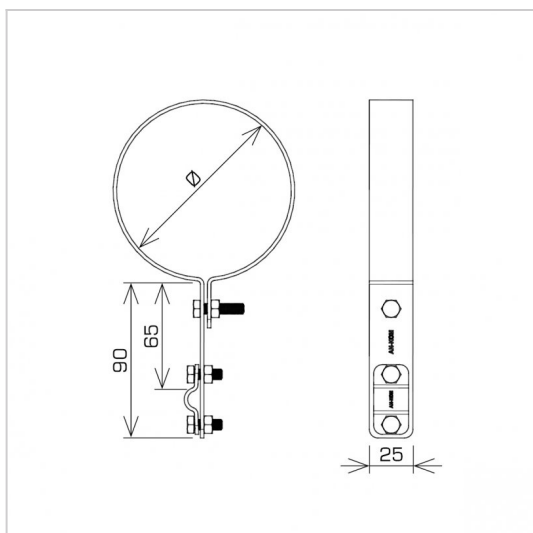

**UCHWYTY RYNNOWE na rurę spustową**

**C372524**

**WERSJA MATERIAŁOWA:**

miedź

**OPIS:**

Prowadzenie zwodów pionowych wzdłuż rury spustowej.

symbol typ	<b>C372524</b> AN-70D/CU/
Ø (mm)	90
wymiar przewodu (mm)	Ø8
wersja materiałowa	miedź