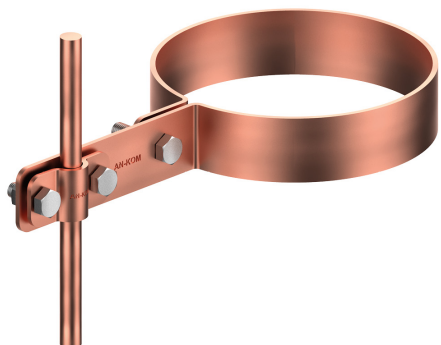

**UCHWYTY RYNNOWE na rurę spustową**

**C372524**

**WERSJA MATERIAŁOWA:**

miedź

**OPIS:**

Prowadzenie zwodów pionowych wzdłuż rury spustowej.

symbol typ	<b>C372524</b> AN-70D/CU/
Ø (mm)	90
wymiar przewodu (mm)	Ø8
wersja materiałowa	miedź