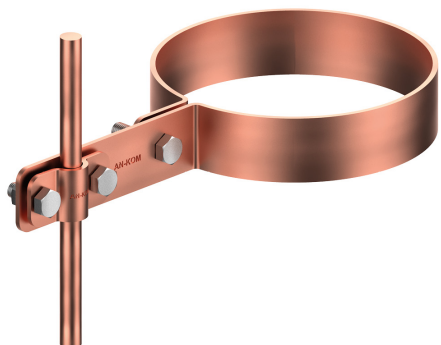

**UCHWYTY RYNNOWE na rurę spustową**

**C372528**

**WERSJA MATERIAŁOWA:**

miedź

**OPIS:**

Prowadzenie zwodów pionowych wzdłuż rury spustowej.

symbol	<b>C372528</b>
typ	AN-70E/CU/
Ø (mm)	100
wymiar przewodu (mm)	Ø8
wersja materiałowa	miedź