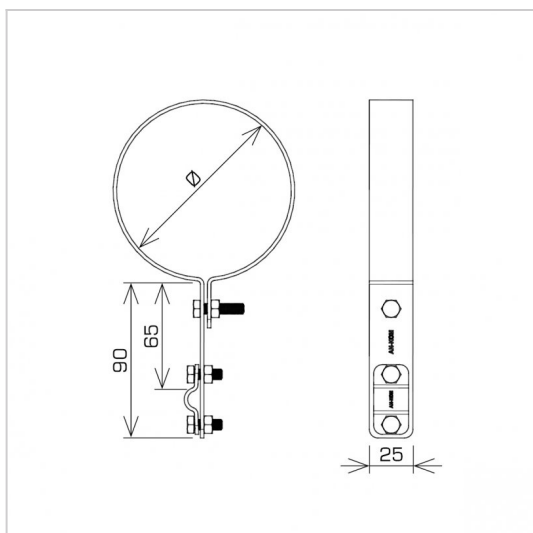

**UCHWYTY RYNNOWE na rurę spustową**

**C372528**

**WERSJA MATERIAŁOWA:**

miedź

**OPIS:**

Prowadzenie zwodów pionowych wzdłuż rury spustowej.

symbol	<b>C372528</b>
typ	AN-70E/CU/
Ø (mm)	100
wymiar przewodu (mm)	Ø8
wersja materiałowa	miedź