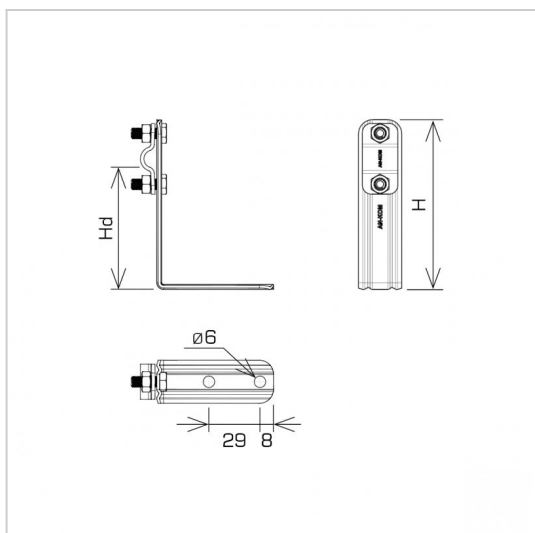

UCHWYTY NA BLACHĘ, GONT kątowy prosty

C372589

WERSJA MATERIAŁOWA:

miedź

OPIS:

Uchwyty do prowadzenia przewodu odgromowego na dachach obiektów krytych gontem, papą, blachą.

symbol typ	C372589 AN-10/CU/-N1
H (mm)	131
Hd (mm)	105
wymiar przewodu (mm)	Ø8
wersja materiałowa	miedź