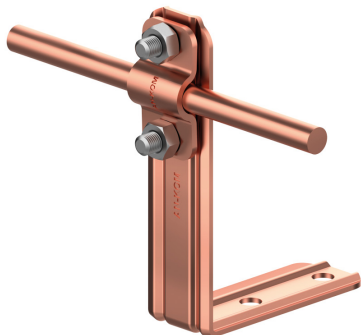

UCHWYTY NA BLACHĘ, GONT kątowy prosty

C372589

WERSJA MATERIAŁOWA:

miedź

OPIS:

Uchwyty do prowadzenia przewodu odgromowego na dachach obiektów krytych gontem, papą, blachą.

symbol typ	C372589 AN-10/CU/-N1
H (mm)	131
Hd (mm)	105
wymiar przewodu (mm)	Ø8
wersja materiałowa	miedź