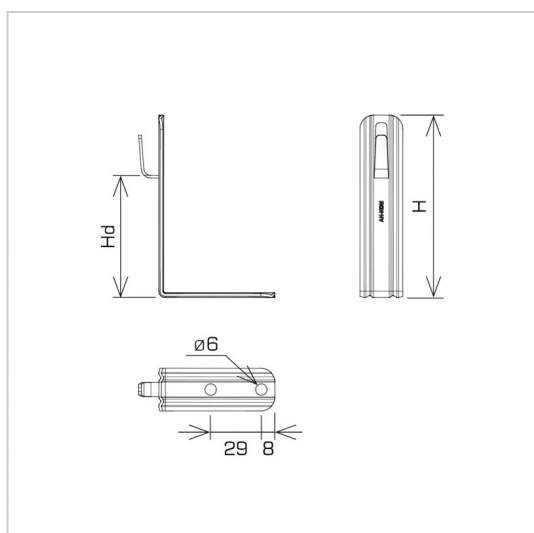

UCHWYTY NA BLACHĘ, GONT kątowy prosty

C372600

**WERSJA MATERIAŁOWA:**

miedź

**OPIS:**

Uchwyty do prowadzenia przewodu odgromowego na dachach obiektów krytych gontem, papą, blachą.

symbol typ	<b>C372600</b> AN-11R/CU/-N
<b>H (mm)</b>	104
<b>Hd (mm)</b>	70
<b>wymiar przewodu (mm)</b>	Ø8
<b>wersja materiałowa</b>	miedź