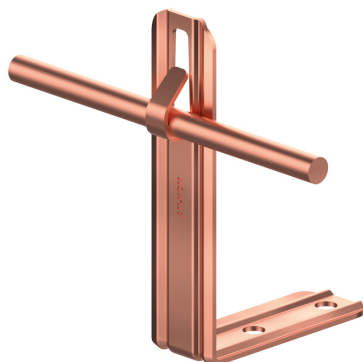

UCHWYTY NA BLACHĘ, GONT kątowy prosty

C372600

**WERSJA MATERIAŁOWA:**

miedź

**OPIS:**

Uchwyty do prowadzenia przewodu odgromowego na dachach obiektów krytych gontem, papą, blachą.

symbol typ	<b>C372600</b> AN-11R/CU/-N
<b>H (mm)</b>	104
<b>Hd (mm)</b>	70
<b>wymiar przewodu (mm)</b>	Ø8
<b>wersja materiałowa</b>	miedź