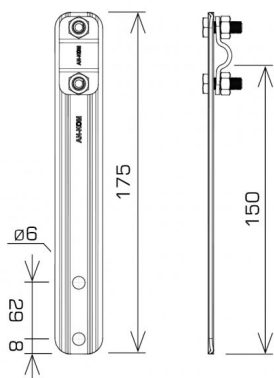

UCHWYTY NA BLACHĘ, GONT prosty

C372604

**WERSJA MATERIAŁOWA:**

miedź

**OPIS:**

Uchwyty montowane do okuć dachowych, wiatrówek, pokryć dachowych z blachy.

symbol	C372604
typ	AN-12/CU/-N
wymiar przewodu (mm)	Ø8
wersja materiałowa	miedź