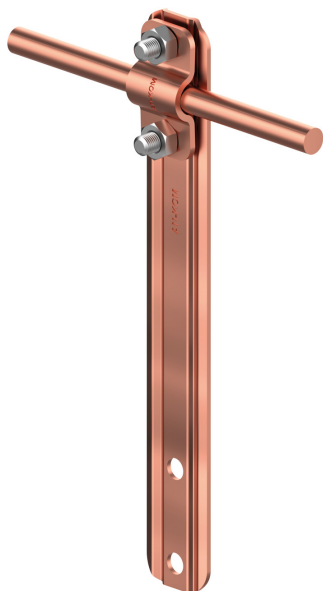

UCHWYTY NA BLACHĘ, GONT prosty

C372604

**WERSJA MATERIAŁOWA:**

miedź

**OPIS:**

Uchwyty montowane do okuć dachowych, wiatrówek, pokryć dachowych z blachy.

symbol	C372604
typ	AN-12/CU/-N
wymiar przewodu (mm)	Ø8
wersja materiałowa	miedź