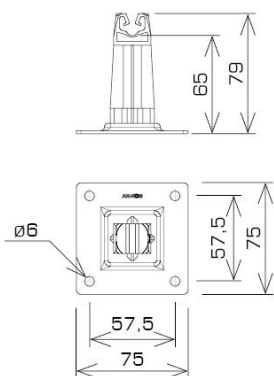

UCHWYTY NA BLACHĘ, GONT na płycie stalowej

C372656

WERSJA MATERIAŁOWA:

miedź

OPIS:

Do montażu przewodu odgromowego na dachach, attykach, nadbudówkach pokrytych papą, blachą.

Mocowanie przewodu wykonane z tworzywa.

symbol	C372656
typ	AN-11P/CU/S-N
kolor słupka	RAL 7047
wymiar przewodu (mm)	Ø8
wersja materiałowa	miedź

AN-KOM 2 Sp. z o.o.
 Inwałd, ul. ks. Władysława
 Bukowińskiego 15
 34-120 Andrychów

an-kom.pl
 biuro@an-kom.pl