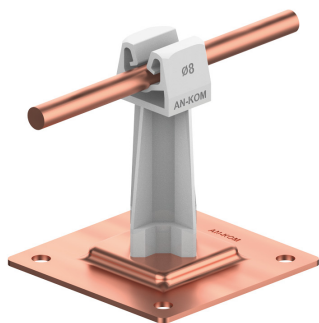

UCHWYTY NA BLACHĘ, GONT na płycie stalowej

C372656

WERSJA MATERIAŁOWA:

miedź

OPIS:

Do montażu przewodu odgromowego na dachach, attykach, nadbudówkach pokrytych papą, blachą.

Mocowanie przewodu wykonane z tworzywa.

symbol	C372656
typ	AN-11P/CU/S-N
kolor słupka	RAL 7047
wymiar przewodu (mm)	Ø8
wersja materiałowa	miedź

AN-KOM 2 Sp. z o.o.
 Inwałd, ul. ks. Władysława
 Bukowińskiego 15
 34-120 Andrychów

an-kom.pl
 biuro@an-kom.pl