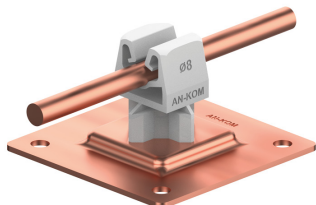

UCHWYTY NA BLACHĘ, GONT na płycie stalowej

C372668

WERSJA MATERIAŁOWA:

miedź

OPIS:

Do montażu przewodu odgromowego na dachach, attykach, nadbudówkach pokrytych papą, blachą.

Mocowanie przewodu wykonane z tworzywa.

symbol typ	C372668 AN-11PN/CU/S-N
kolor słupka	RAL 7047
wymiar przewodu (mm)	Ø8
wersja materiałowa	miedź

AN-KOM 2 Sp. z o.o.
 Inwałd, ul. ks. Władysława
 Bukowińskiego 15
 34-120 Andrychów

an-kom.pl
 biuro@an-kom.pl