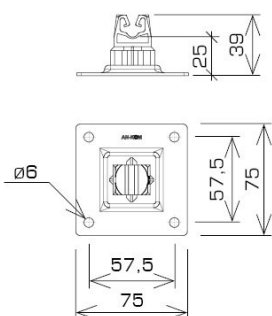

UCHWYTY NA BLACHĘ, GONT na płycie stalowej

C372668

WERSJA MATERIAŁOWA:

miedź

OPIS:

Do montażu przewodu odgromowego na dachach, attykach, nadbudówkach pokrytych papą, blachą.

Mocowanie przewodu wykonane z tworzywa.

symbol typ	C372668 AN-11PN/CU/S-N
kolor słupka	RAL 7047
wymiar przewodu (mm)	Ø8
wersja materiałowa	miedź

AN-KOM 2 Sp. z o.o.
 Inwałd, ul. ks. Władysława
 Bukowińskiego 15
 34-120 Andrychów

an-kom.pl
 biuro@an-kom.pl