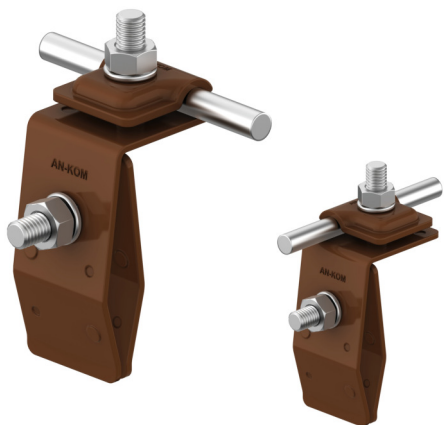

UCHWYTY NA BLACHĘ, GONT na felc uniwersalny

C462012

**WERSJA MATERIAŁOWA:**

malowane

**OPIS:**

Montaż przewodów na dachach pokrytych blachą wzdłuż i wszerz felcu.

DOSTĘPNE W KOLORACH

<b>symbol</b> typ	<b>C462012</b> AN-06B/LA/
<b>wymiar przewodu (mm)</b>	Ø8
<b>wersja materiałowa</b>	malowane