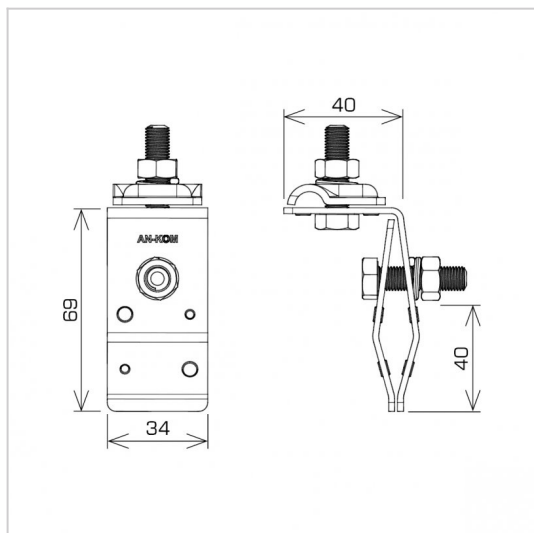

UCHWYTY NA BLACHĘ, GONT na felc uniwersalny

C462012

**WERSJA MATERIAŁOWA:**

malowane

**OPIS:**

Montaż przewodów na dachach pokrytych blachą wzdłuż i wszerz felcu.

DOSTĘPNE W KOLORACH

<b>symbol</b> typ	<b>C462012</b> AN-06B/LA/
<b>wymiar przewodu (mm)</b>	Ø8
<b>wersja materiałowa</b>	malowane