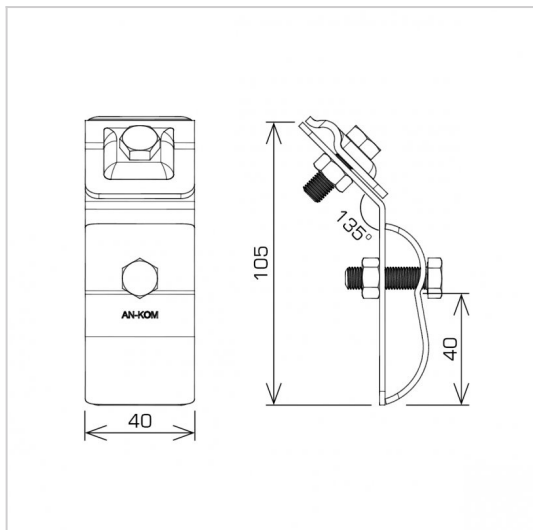

**UCHWYTY RYNNOWE na rynnę okapową**

**C462016**

**WERSJA MATERIAŁOWA:**

malowane

**OPIS:**

Uchwyt pozwala stabilizować przewód odgromowy przy przejściu nad rynną okapową.

DOSTĘPNE W KOLORACH

<b>symbol</b> typ	<b>C462016</b> AN-06C/LA/
<b>śruby</b>	M8 x 25 M8 x 30
<b>wymiar przewodu (mm)</b>	Ø8
<b>wersja materiałowa</b>	malowane