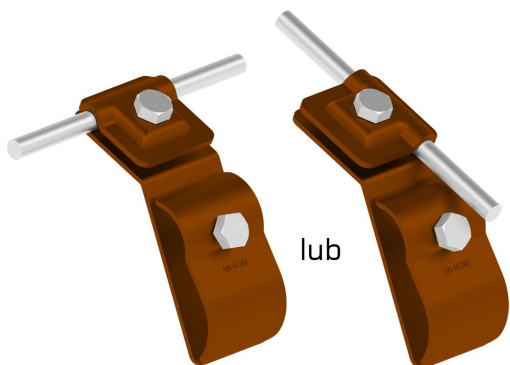

**UCHWYTY RYNNOWE na rynnę okapową**

**C462016**

**WERSJA MATERIAŁOWA:**

malowane

**OPIS:**

Uchwyt pozwala stabilizować przewód odgromowy przy przejściu nad rynną okapową.

DOSTĘPNE W KOLORACH

<b>symbol</b> typ	<b>C462016</b> AN-06C/LA/
<b>śruby</b>	M8 x 25 M8 x 30
<b>wymiar przewodu (mm)</b>	Ø8
<b>wersja materiałowa</b>	malowane