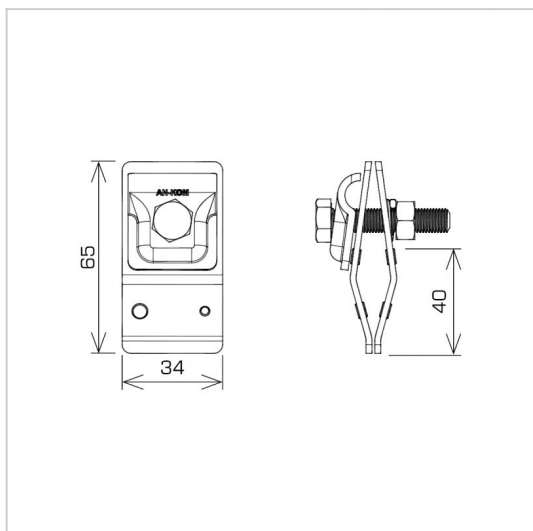

UCHWYTY NA BLACHĘ, GONT na felc

C462020

WERSJA MATERIAŁOWA:

malowane

OPIS:

Montaż przewodów na dachach pokrytych blachą wzdłuż felcu.

DOSTĘPNE W KOLORACH

symbol	C462020
typ	AN-06G/LA/
wymiar przewodu (mm)	Ø8
wersja materiałowa	malowane