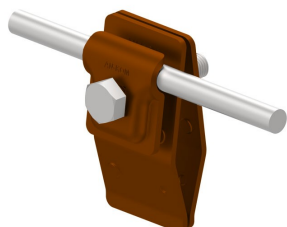

UCHWYTY NA BLACHĘ, GONT na felc

C462020

WERSJA MATERIAŁOWA:

malowane

OPIS:

Montaż przewodów na dachach pokrytych blachą wzdłuż felcu.

DOSTĘPNE W KOLORACH

symbol	C462020
typ	AN-06G/LA/
wymiar przewodu (mm)	Ø8
wersja materiałowa	malowane