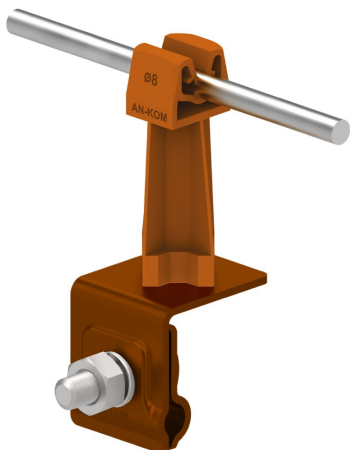

UCHWYTY NA BLACHĘ, GONT na felc uniwersalny

C462024

**WERSJA MATERIAŁOWA:**

malowane

**OPIS:**

Montaż przewodów na dachach pokrytych blachą wzdłuż i wszerz felcu.

**Mocowanie przewodu wykonane z tworzywa.**

DOSTĘPNE W KOLORACH

<b>symbol</b>	<b>C462024</b>
typ	AN-06H/LA/
<b>kolor słupka</b>	RAL 8004
<b>wymiar przewodu (mm)</b>	Ø8
<b>wersja materiałowa</b>	malowane

AN-KOM 2 Sp. z o.o.  
 Inwałd, ul. ks. Władysława  
 Bukowińskiego 15  
 34-120 Andrychów