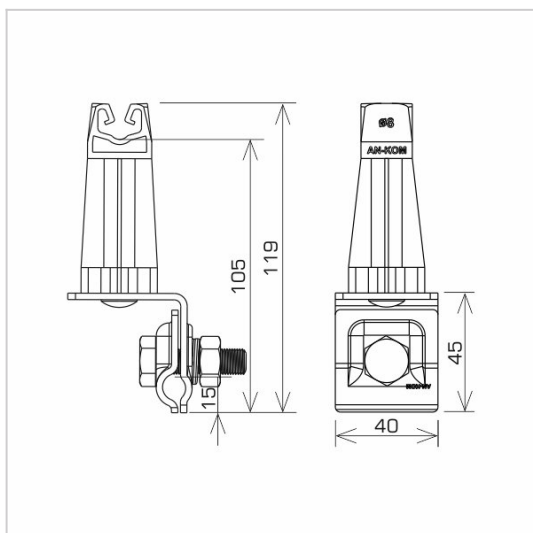

UCHWYTY NA BLACHĘ, GONT na felc uniwersalny

C462024

**WERSJA MATERIAŁOWA:**

malowane

**OPIS:**

Montaż przewodów na dachach pokrytych blachą wzdłuż i wszerz felcu.

**Mocowanie przewodu wykonane z tworzywa.**

DOSTĘPNE W KOLORACH

<b>symbol</b>	<b>C462024</b>
typ	AN-06H/LA/
<b>kolor słupka</b>	RAL 8004
<b>wymiar przewodu (mm)</b>	Ø8
<b>wersja materiałowa</b>	malowane

AN-KOM 2 Sp. z o.o.  
 Inwałd, ul. ks. Władysława  
 Bukowińskiego 15  
 34-120 Andrychów