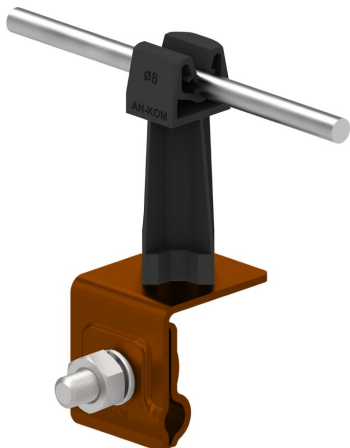

UCHWYTY NA BLACHĘ, GONT na felc uniwersalny

C462028

WERSJA MATERIAŁOWA:

malowane

OPIS:

Montaż przewodów na dachach pokrytych blachą wzdłuż i wszerz felcu.

Mocowanie przewodu wykonane z tworzywa.

DOSTĘPNE W KOLORACH

| | |
|-----------------------------|----------------|
| symbol | C462028 |
| typ | AN-06H/LA/C |
| kolor słupka | RAL 9005 |
| wymiar przewodu (mm) | Ø8 |
| wersja materiałowa | malowane |

AN-KOM 2 Sp. z o.o.
 Inwałd, ul. ks. Władysława
 Bukowińskiego 15
 34-120 Andrychów