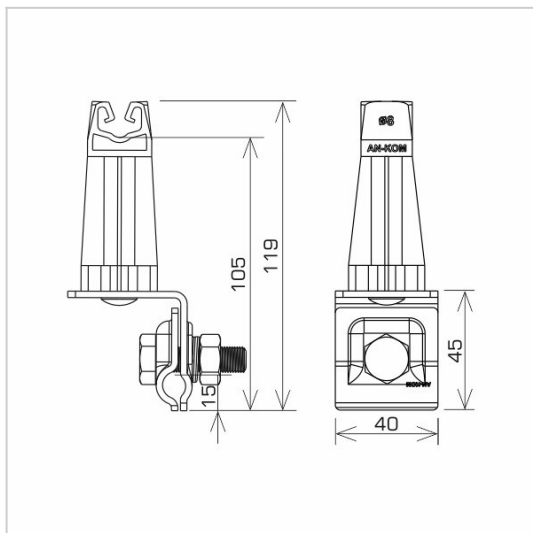

UCHWYTY NA BLACHĘ, GONT na felc uniwersalny

C462028

WERSJA MATERIAŁOWA:

malowane

OPIS:

Montaż przewodów na dachach pokrytych blachą wzdłuż i wszerz felcu.

Mocowanie przewodu wykonane z tworzywa.

DOSTĘPNE W KOLORACH

| | |
|-----------------------------|----------------|
| symbol | C462028 |
| typ | AN-06H/LA/C |
| kolor słupka | RAL 9005 |
| wymiar przewodu (mm) | Ø8 |
| wersja materiałowa | malowane |

AN-KOM 2 Sp. z o.o.
 Inwałd, ul. ks. Władysława
 Bukowińskiego 15
 34-120 Andrychów