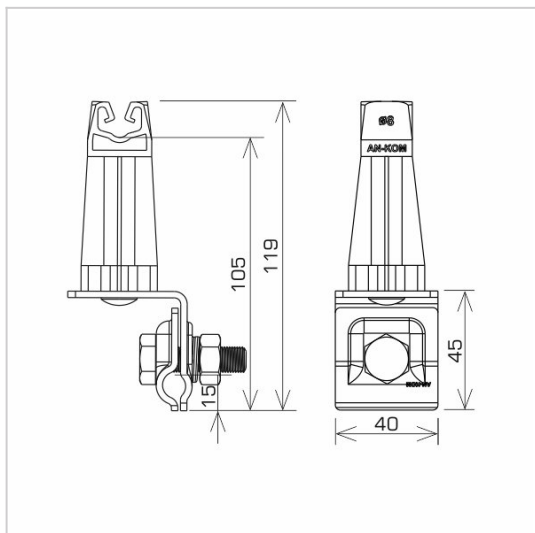

UCHWYTY NA BLACHĘ, GONT na felc uniwersalny

C462032

WERSJA MATERIAŁOWA:

malowane

OPIS:

Montaż przewodów na dachach pokrytych blachą wzdłuż i wszerz felcu.

Mocowanie przewodu wykonane z tworzywa.

DOSTĘPNE W KOLORACH

symbol	C462032
typ	AN-06H/LA/S
kolor słupka	RAL 7047
wymiar przewodu (mm)	Ø8
wersja materiałowa	malowane

AN-KOM 2 Sp. z o.o.
 Inwałd, ul. ks. Władysława
 Bukowińskiego 15
 34-120 Andrychów

an-kom.pl
 biuro@an-kom.pl