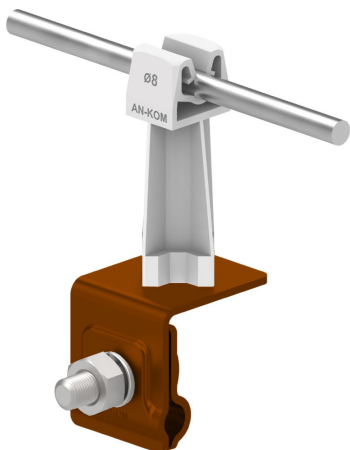

UCHWYTY NA BLACHĘ, GONT na felc uniwersalny

C462032

WERSJA MATERIAŁOWA:

malowane

OPIS:

Montaż przewodów na dachach pokrytych blachą wzdłuż i wszerz felcu.

Mocowanie przewodu wykonane z tworzywa.

DOSTĘPNE W KOLORACH

symbol	C462032
typ	AN-06H/LA/S
kolor słupka	RAL 7047
wymiar przewodu (mm)	Ø8
wersja materiałowa	malowane

AN-KOM 2 Sp. z o.o.
 Inwałd, ul. ks. Władysława
 Bukowińskiego 15
 34-120 Andrychów

an-kom.pl
 biuro@an-kom.pl