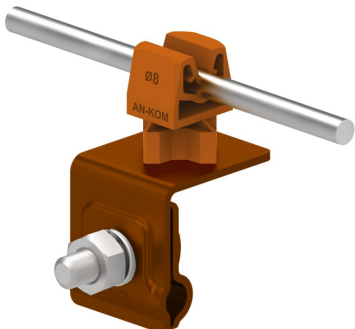

UCHWYTY NA BLACHĘ, GONT na felc uniwersalny

C462036

**WERSJA MATERIAŁOWA:**

malowane

**OPIS:**

Montaż przewodów na dachach pokrytych blachą wzdłuż i wszerz felcu.

**Mocowanie przewodu wykonane z tworzywa.**

DOSTĘPNE W KOLORACH

<b>symbol</b>	<b>C462036</b>
typ	AN-06HN/LA/
<b>kolor słupka</b>	RAL 8004
<b>wymiar przewodu (mm)</b>	Ø8
<b>wersja materiałowa</b>	malowane

AN-KOM 2 Sp. z o.o.  
 Inwałd, ul. ks. Władysława  
 Bukowińskiego 15  
 34-120 Andrychów