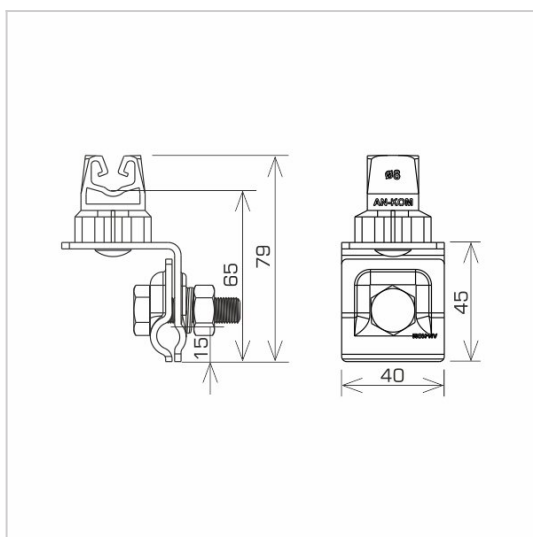

UCHWYTY NA BLACHĘ, GONT na felc uniwersalny

C462036

**WERSJA MATERIAŁOWA:**

malowane

**OPIS:**

Montaż przewodów na dachach pokrytych blachą wzdłuż i wszerz felcu.

**Mocowanie przewodu wykonane z tworzywa.**

DOSTĘPNE W KOLORACH

<b>symbol</b>	<b>C462036</b>
typ	AN-06HN/LA/
<b>kolor słupka</b>	RAL 8004
<b>wymiar przewodu (mm)</b>	Ø8
<b>wersja materiałowa</b>	malowane

AN-KOM 2 Sp. z o.o.  
 Inwałd, ul. ks. Władysława  
 Bukowińskiego 15  
 34-120 Andrychów