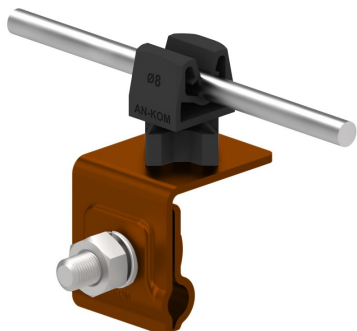

UCHWYTY NA BLACHĘ, GONT na felc uniwersalny

C462040

WERSJA MATERIAŁOWA:

malowane

OPIS:

Montaż przewodów na dachach pokrytych blachą wzdłuż i wszerz felcu.

Mocowanie przewodu wykonane z tworzywa.

DOSTĘPNE W KOLORACH

symbol	C462040
typ	AN-06HN/LA/C
kolor słupka	RAL 9005
wymiar przewodu (mm)	Ø8
wersja materiałowa	malowane

AN-KOM 2 Sp. z o.o.
 Inwałd, ul. ks. Władysława
 Bukowińskiego 15
 34-120 Andrychów

an-kom.pl
 biuro@an-kom.pl