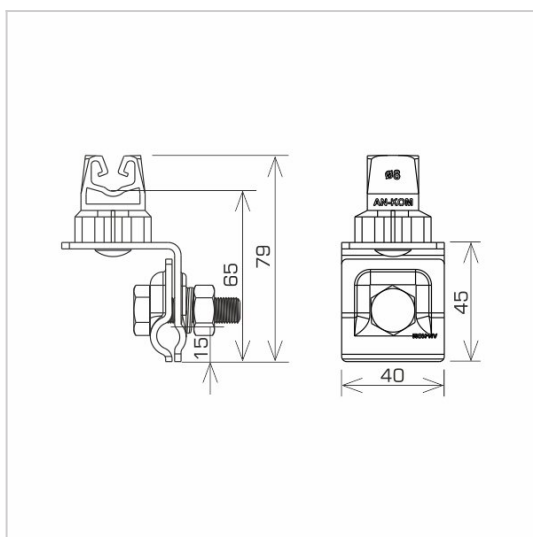

UCHWYTY NA BLACHĘ, GONT na felc uniwersalny

C462040

WERSJA MATERIAŁOWA:

malowane

OPIS:

Montaż przewodów na dachach pokrytych blachą wzdłuż i wszerz felcu.

Mocowanie przewodu wykonane z tworzywa.

DOSTĘPNE W KOLORACH

symbol	C462040
typ	AN-06HN/LA/C
kolor słupka	RAL 9005
wymiar przewodu (mm)	Ø8
wersja materiałowa	malowane

AN-KOM 2 Sp. z o.o.
 Inwałd, ul. ks. Władysława
 Bukowińskiego 15
 34-120 Andrychów

an-kom.pl
 biuro@an-kom.pl