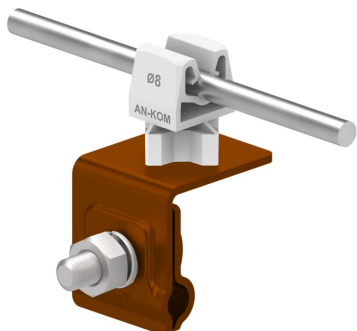

**UCHWYTY NA BLACHĘ, GONT na felc uniwersalny**

**C462044**

**WERSJA MATERIAŁOWA:**

malowane

**OPIS:**

Montaż przewodów na dachach pokrytych blachą wzdłuż i wszerz felcu.

**Mocowanie przewodu wykonane z tworzywa.**

**DOSTĘPNE W KOLORACH**

<b>symbol</b>	<b>C462044</b>
typ	AN-06HN/LA/S
<b>kolor słupka</b>	RAL 7047
<b>wymiar przewodu (mm)</b>	Ø8
<b>wersja materiałowa</b>	malowane

**AN-KOM 2 Sp. z o.o.**  
 Inwałd, ul. ks. Władysława  
 Bukowińskiego 15  
 34-120 Andrychów