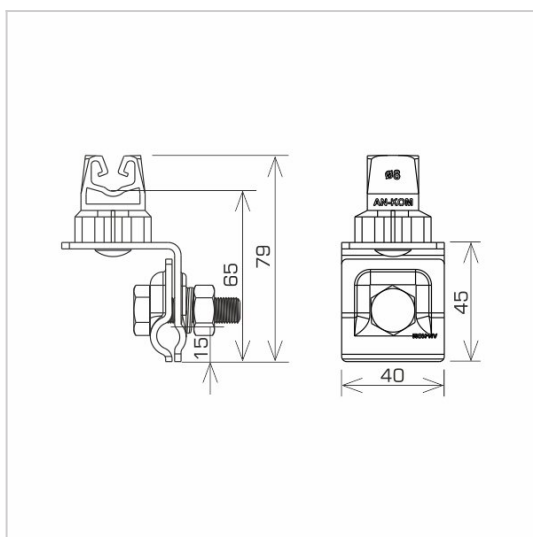

**UCHWYTY NA BLACHĘ, GONT na felc uniwersalny**

**C462044**

**WERSJA MATERIAŁOWA:**

malowane

**OPIS:**

Montaż przewodów na dachach pokrytych blachą wzdłuż i wszerz felcu.

**Mocowanie przewodu wykonane z tworzywa.**

**DOSTĘPNE W KOLORACH**

<b>symbol</b>	<b>C462044</b>
typ	AN-06HN/LA/S
<b>kolor słupka</b>	RAL 7047
<b>wymiar przewodu (mm)</b>	Ø8
<b>wersja materiałowa</b>	malowane

**AN-KOM 2 Sp. z o.o.**  
 Inwałd, ul. ks. Władysława  
 Bukowińskiego 15  
 34-120 Andrychów