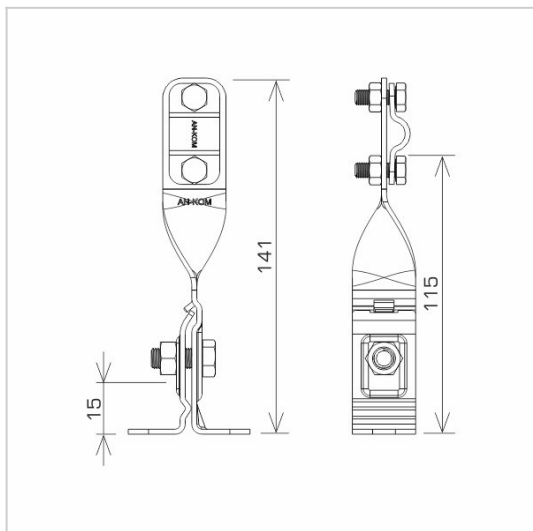

UCHWYTY NA BLACHĘ, GONT na felc skrecony

C462052

**WERSJA MATERIAŁOWA:**

malowane

**OPIS:**

Służą do montażu przewodów odgromowych na dachach pokrytych blachą wszerz felcu.

DOSTĘPNE W KOLORACH

<b>symbol</b> typ	<b>C462052</b> AN-08A/LA/
<b>wymiar przewodu (mm)</b>	Ø8
<b>wersja materiałowa</b>	malowane