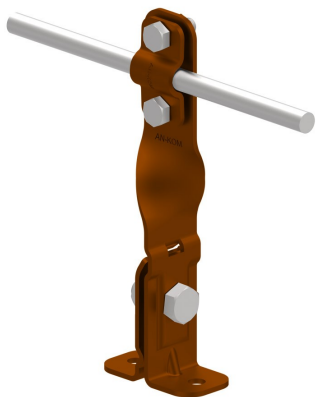

UCHWYTY NA BLACHĘ, GONT na felc skrecony

C462052

**WERSJA MATERIAŁOWA:**

malowane

**OPIS:**

Służą do montażu przewodów odgromowych na dachach pokrytych blachą wszerz felcu.

DOSTĘPNE W KOLORACH

<b>symbol</b> typ	<b>C462052</b> AN-08A/LA/
<b>wymiar przewodu (mm)</b>	Ø8
<b>wersja materiałowa</b>	malowane