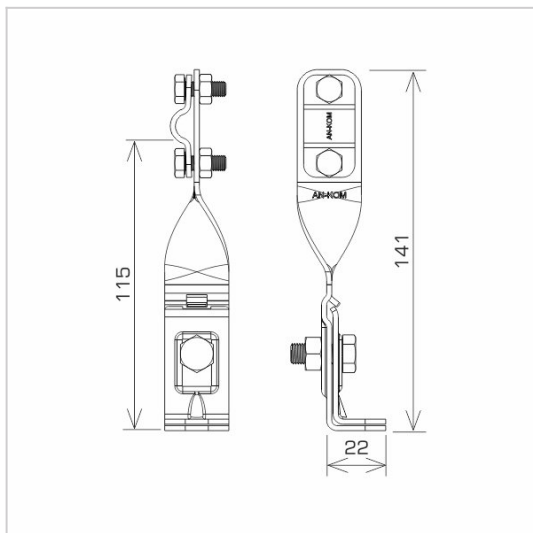

**UCHWYTY NA BLACHĘ, GONT na krawędź skrzycony**

**C462056**

**WERSJA MATERIAŁOWA:**

malowane

**OPIS:**

Do prowadzenia przewodów odgromowych wszczepiany w krawędź blachy.

DOSTĘPNE W KOLORACH

<b>symbol</b>	<b>C462056</b>
typ	AN-08B/LA/
<b>wymiar przewodu (mm)</b>	Ø8
<b>wersja materiałowa</b>	malowane