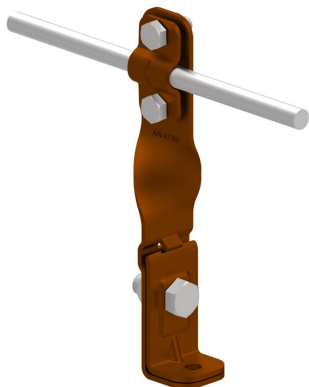

**UCHWYTY NA BLACHĘ, GONT na krawędź skrzycony**

**C462056**

**WERSJA MATERIAŁOWA:**

malowane

**OPIS:**

Do prowadzenia przewodów odgromowych wszczepiany w krawędź blachy.

DOSTĘPNE W KOLORACH

<b>symbol</b>	<b>C462056</b>
typ	AN-08B/LA/
<b>wymiar przewodu (mm)</b>	Ø8
<b>wersja materiałowa</b>	malowane