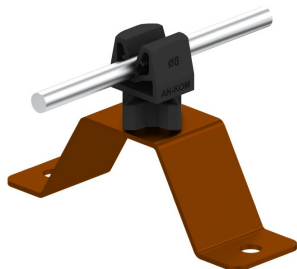

UCHWYTY NA BLACHĘ, GONT przykręcany

C462184

WERSJA MATERIAŁOWA:

malowane

OPIS:

Uchwyt uniwersalny do prowadzenia przewodu odgromowego na dachu pokrytym blachą, papą, gontem.

Mocowanie przewodu wykonane z tworzywa.

DOSTĘPNE W KOLORACH

symbol typ	C462184 AN-11WN/LA/C
kolor słupka	RAL 9005
wymiar przewodu (mm)	Ø8
wersja materiałowa	malowane

AN-KOM 2 Sp. z o.o.
 Inwałd, ul. ks. Władysława
 Bukowińskiego 15
 34-120 Andrychów