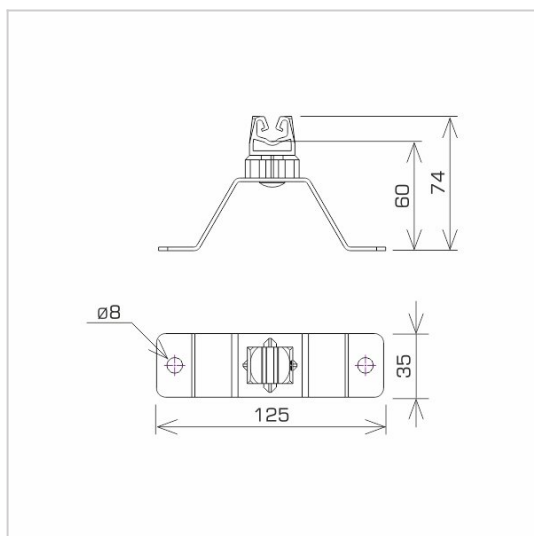

UCHWYTY NA BLACHĘ, GONT przykręcany

C462184

WERSJA MATERIAŁOWA:

malowane

OPIS:

Uchwyt uniwersalny do prowadzenia przewodu odgromowego na dachu pokrytym blachą, papą, gontem.

Mocowanie przewodu wykonane z tworzywa.

DOSTĘPNE W KOLORACH

symbol typ	C462184 AN-11WN/LA/C
kolor słupka	RAL 9005
wymiar przewodu (mm)	Ø8
wersja materiałowa	malowane

AN-KOM 2 Sp. z o.o.
 Inwałd, ul. ks. Władysława
 Bukowińskiego 15
 34-120 Andrychów