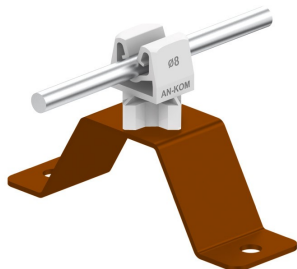

UCHWYTY NA BLACHĘ, GONT przykręcany

C462188

WERSJA MATERIAŁOWA:

malowane

OPIS:

Uchwyt uniwersalny do prowadzenia przewodu odgromowego na dachu pokrytym blachą, papą, gontem.

Mocowanie przewodu wykonane z tworzywa.

DOSTĘPNE W KOLORACH

symbol typ	C462188 AN-11WN/LA/S
kolor słupka	RAL 7047
wymiar przewodu (mm)	Ø8
wersja materiałowa	malowane

AN-KOM 2 Sp. z o.o.
 Inwałd, ul. ks. Władysława
 Bukowińskiego 15
 34-120 Andrychów