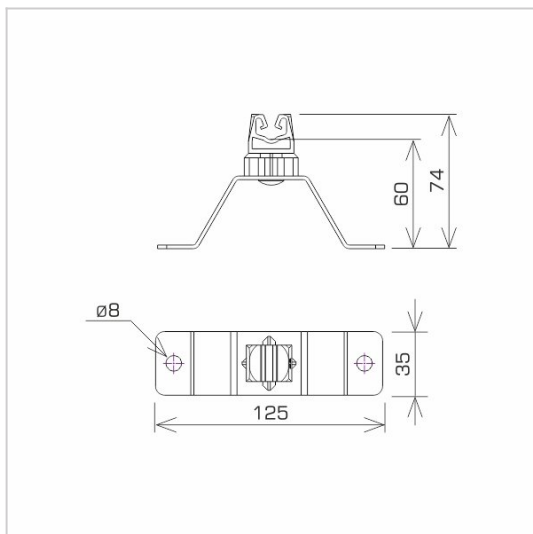

UCHWYTY NA BLACHĘ, GONT przykręcany

C462188

WERSJA MATERIAŁOWA:

malowane

OPIS:

Uchwyt uniwersalny do prowadzenia przewodu odgromowego na dachu pokrytym blachą, papą, gontem.

Mocowanie przewodu wykonane z tworzywa.

DOSTĘPNE W KOLORACH

symbol typ	C462188 AN-11WN/LA/S
kolor słupka	RAL 7047
wymiar przewodu (mm)	Ø8
wersja materiałowa	malowane

AN-KOM 2 Sp. z o.o.
 Inwałd, ul. ks. Władysława
 Bukowińskiego 15
 34-120 Andrychów