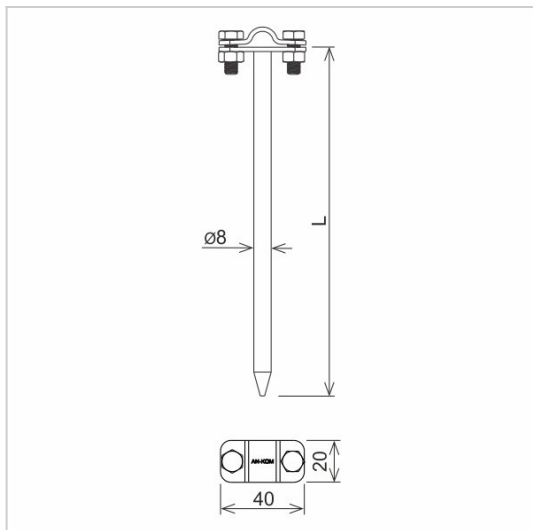

UCHWYTY NA DRUT ŚCIENNE wbijany

C462284

WERSJA MATERIAŁOWA:

malowane

OPIS:

Uchwyt wbijany do prowadzenia przewodu odgromowego po konstrukcjach drewnianych.

DOSTĘPNE W KOLORACH

RAL 3011
czerwony

RAL 8017
ciemny brąz

RAL 7016
szary antracyt

RAL 8004
brązowy (cegła)

RAL 9005
czarny

symbol	C462284
typ	AN-33/LA/
L (mm)	160
wymiar przewodu (mm)	Ø8
wersja materiałowa	malowane

AN-KOM 2 Sp. z o.o.
Inwałd, ul. ks. Władysława
Bukowińskiego 15
34-120 Andrychów