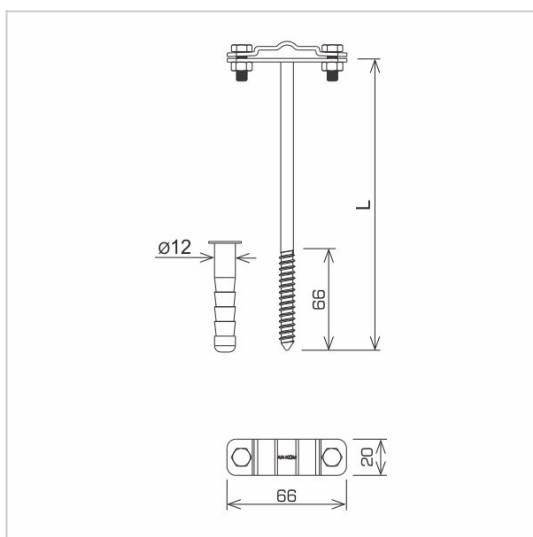

UCHWYTY NA BEDNARKE ŚCIENNE wkręcany

C462320

**WERSJA MATERIAŁOWA:**

malowane

**OPIS:**

Uchwyt do montażu przewodu płaskiego (bednarki) z kołkiem rozporowym w komplecie. Montaż do ściany lub fundamentu.

\*B - maksymalna szerokość bednarki

Uchwyt służy również do montażu przewodu okrągłego.

DOSTĘPNE W KOLORACH

RAL 3011  
czerwony

RAL 8017  
ciemny brąz

RAL 7016  
szary antracyt

RAL 8004  
brązowy (cegła)

RAL 9005  
czarny

<b>symbol</b> typ	<b>C462320</b> AN-40B/LA/
<b>L (mm)</b>	100
<b>wymiar przewodu (mm)</b>	B* do 30 lub Ø8
<b>wersja materiałowa</b>	malowane