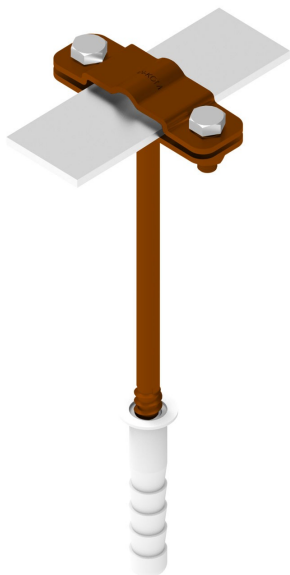

UCHWYTY NA BEDNARKE ŚCIENNE wkręcany

C462320

**WERSJA MATERIAŁOWA:**

malowane

**OPIS:**

Uchwyt do montażu przewodu płaskiego (bednarki) z kołkiem rozporowym w komplecie. Montaż do ściany lub fundamentu.

\*B - maksymalna szerokość bednarki

Uchwyt służy również do montażu przewodu okrągłego.

DOSTĘPNE W KOLORACH

RAL 3011  
czerwony

RAL 8017  
ciemny brąz

RAL 7016  
szary antracyt

RAL 8004  
brązowy (cegła)

RAL 9005  
czarny

<b>symbol</b> typ	<b>C462320</b> AN-40B/LA/
<b>L (mm)</b>	100
<b>wymiar przewodu (mm)</b>	B* do 30 lub Ø8
<b>wersja materiałowa</b>	malowane