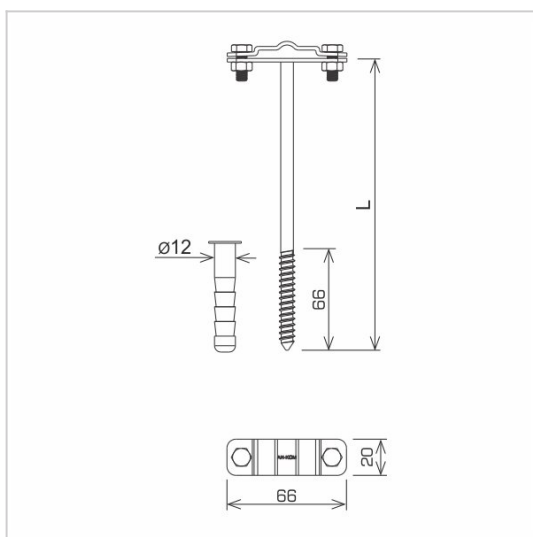

UCHWYTY NA BEDNARKE ŚCIENNE wkręcany

C462328

WERSJA MATERIAŁOWA:

malowane

OPIS:

Uchwyt do montażu przewodu płaskiego (bednarki) z kołkiem rozporowym w komplecie. Montaż do ściany lub fundamentu.

*B - maksymalna szerokość bednarki

Uchwyt służy również do montażu przewodu okrągłego.

DOSTĘPNE W KOLORACH

symbol typ	C462328 AN-40D/LA/
L (mm)	120
wymiar przewodu (mm)	B* do 30 lub Ø8
wersja materiałowa	malowane

AN-KOM 2 Sp. z o.o.
 Inwałd, ul. ks. Władysława
 Bukowińskiego 15
 34-120 Andrychów