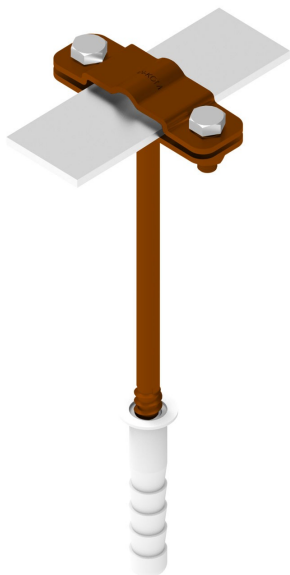

UCHWYTY NA BEDNARKE ŚCIENNE wkręcany

C462328

WERSJA MATERIAŁOWA:

malowane

OPIS:

Uchwyt do montażu przewodu płaskiego (bednarki) z kołkiem rozporowym w komplecie. Montaż do ściany lub fundamentu.

*B - maksymalna szerokość bednarki

Uchwyt służy również do montażu przewodu okrągłego.

DOSTĘPNE W KOLORACH

symbol typ	C462328 AN-40D/LA/
L (mm)	120
wymiar przewodu (mm)	B* do 30 lub Ø8
wersja materiałowa	malowane

AN-KOM 2 Sp. z o.o.
 Inwałd, ul. ks. Władysława
 Bukowińskiego 15
 34-120 Andrychów