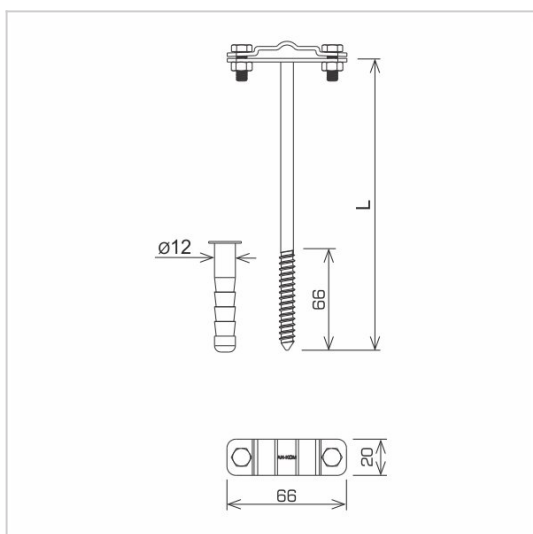

UCHWYTY NA BEDNARKE ŚCIENNE wkręcany

C462336

WERSJA MATERIAŁOWA:

malowane

OPIS:

Uchwyt do montażu przewodu płaskiego (bednarki) z kołkiem rozporowym w komplecie. Montaż do ściany lub fundamentu.

*B - maksymalna szerokość bednarki

Uchwyt służy również do montażu przewodu okrągłego.

DOSTĘPNE W KOLORACH

symbol typ	C462336 AN-41A/LA/
L (mm)	160
wymiar przewodu (mm)	B* do 30 lub Ø8
wersja materiałowa	malowane

AN-KOM 2 Sp. z o.o.
 Inwałd, ul. ks. Władysława
 Bukowińskiego 15
 34-120 Andrychów