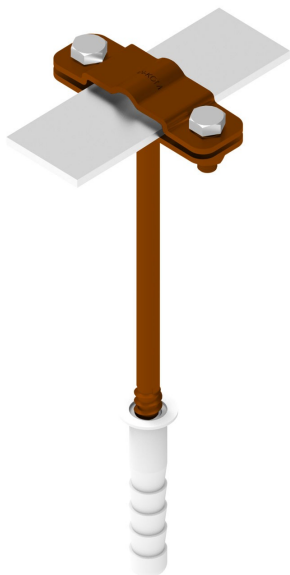

UCHWYTY NA BEDNARKE ŚCIENNE wkręcany

C462336

WERSJA MATERIAŁOWA:

malowane

OPIS:

Uchwyt do montażu przewodu płaskiego (bednarki) z kołkiem rozporowym w komplecie. Montaż do ściany lub fundamentu.

*B - maksymalna szerokość bednarki

Uchwyt służy również do montażu przewodu okrągłego.

DOSTĘPNE W KOLORACH

symbol typ	C462336 AN-41A/LA/
L (mm)	160
wymiar przewodu (mm)	B* do 30 lub Ø8
wersja materiałowa	malowane

AN-KOM 2 Sp. z o.o.
 Inwałd, ul. ks. Władysława
 Bukowińskiego 15
 34-120 Andrychów