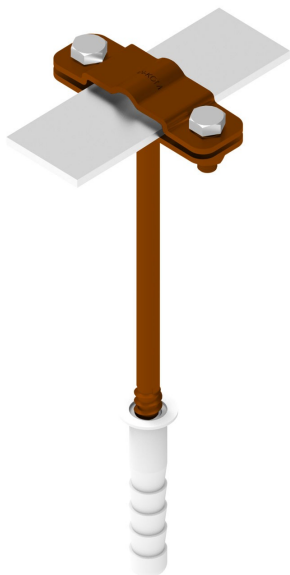

UCHWYTY NA BEDNARKE ŚCIENNE wkręcany

C462344

WERSJA MATERIAŁOWA:

malowane

OPIS:

Uchwyt do montażu przewodu płaskiego (bednarki) z kołkiem rozporowym w komplecie. Montaż do ściany lub fundamentu.

*B - maksymalna szerokość bednarki

Uchwyt służy również do montażu przewodu okrągłego.

DOSTĘPNE W KOLORACH

symbol typ	C462344 AN-42A/LA/
L (mm)	180
wymiar przewodu (mm)	B* do 30 lub Ø8
wersja materiałowa	malowane

AN-KOM 2 Sp. z o.o.
 Inwałd, ul. ks. Władysława
 Bukowińskiego 15
 34-120 Andrychów