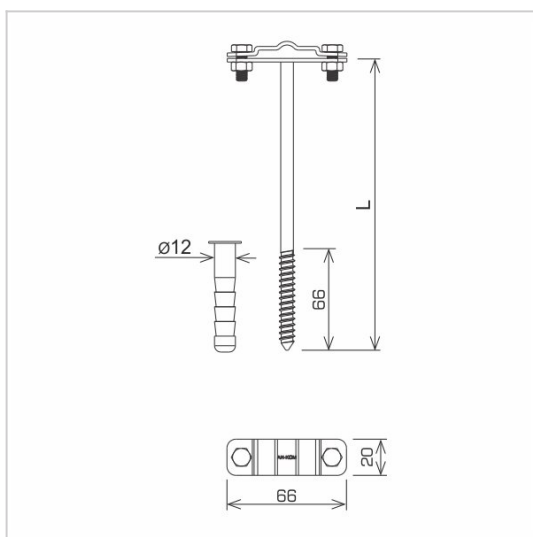

UCHWYTY NA BEDNARKE ŚCIENNE wkręcany

C462344

WERSJA MATERIAŁOWA:

malowane

OPIS:

Uchwyt do montażu przewodu płaskiego (bednarki) z kołkiem rozporowym w komplecie. Montaż do ściany lub fundamentu.

*B - maksymalna szerokość bednarki

Uchwyt służy również do montażu przewodu okrągłego.

DOSTĘPNE W KOLORACH

symbol typ	C462344 AN-42A/LA/
L (mm)	180
wymiar przewodu (mm)	B* do 30 lub Ø8
wersja materiałowa	malowane

AN-KOM 2 Sp. z o.o.
 Inwałd, ul. ks. Władysława
 Bukowińskiego 15
 34-120 Andrychów