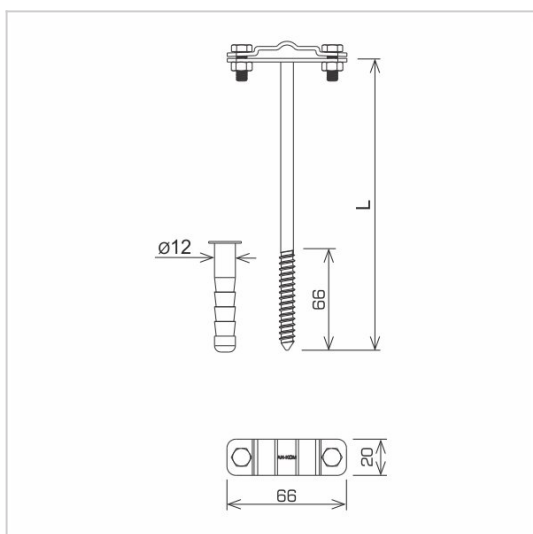

UCHWYTY NA BEDNARKE ŚCIENNE wkręcany

C462352

WERSJA MATERIAŁOWA:

malowane

OPIS:

Uchwyt do montażu przewodu płaskiego (bednarki) z kołkiem rozporowym w komplecie. Montaż do ściany lub fundamentu.

*B - maksymalna szerokość bednarki

Uchwyt służy również do montażu przewodu okrągłego.

DOSTĘPNE W KOLORACH

symbol typ	C462352 AN-43A/LA/
L (mm)	210
wymiar przewodu (mm)	B* do 30 lub Ø8
wersja materiałowa	malowane

AN-KOM 2 Sp. z o.o.
 Inwałd, ul. ks. Władysława
 Bukowińskiego 15
 34-120 Andrychów