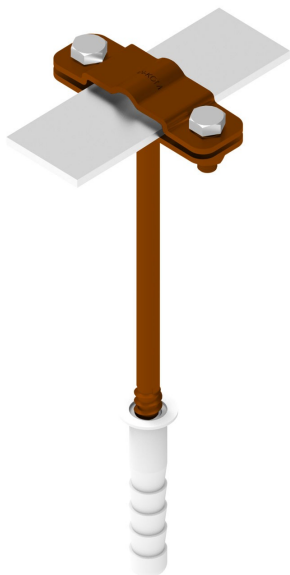

UCHWYTY NA BEDNARKE ŚCIENNE wkręcany

C462352

WERSJA MATERIAŁOWA:

malowane

OPIS:

Uchwyt do montażu przewodu płaskiego (bednarki) z kołkiem rozporowym w komplecie. Montaż do ściany lub fundamentu.

*B - maksymalna szerokość bednarki

Uchwyt służy również do montażu przewodu okrągłego.

DOSTĘPNE W KOLORACH

symbol typ	C462352 AN-43A/LA/
L (mm)	210
wymiar przewodu (mm)	B* do 30 lub Ø8
wersja materiałowa	malowane

AN-KOM 2 Sp. z o.o.
 Inwałd, ul. ks. Władysława
 Bukowińskiego 15
 34-120 Andrychów