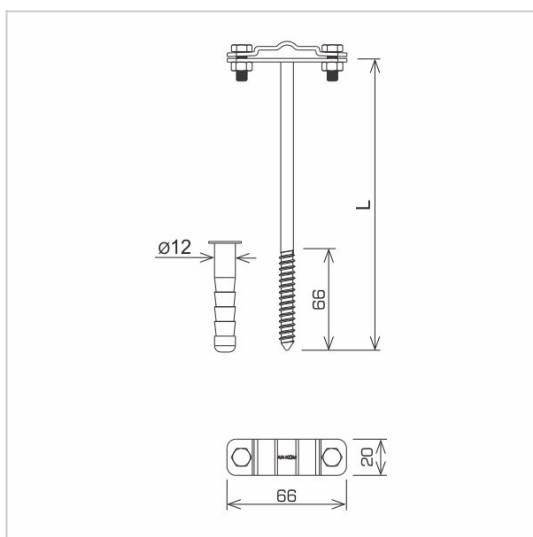

UCHWYTY NA BEDNARKE ŚCIENNE wkręcany

C462368

WERSJA MATERIAŁOWA:

malowane

OPIS:

Uchwyt do montażu przewodu płaskiego (bednarki) z kołkiem rozporowym w komplecie. Montaż do ściany lub fundamentu.

*B - maksymalna szerokość bednarki

Uchwyt służy również do montażu przewodu okrągłego.

DOSTĘPNE W KOLORACH

RAL 3011
czerwony

RAL 8017
ciemny brąz

RAL 7016
szary antracyt

RAL 8004
brązowy (cegła)

RAL 9005
czarny

symbol typ	C462368 AN-45A/LA/
L (mm)	300
wymiar przewodu (mm)	B* do 30 lub Ø8
wersja materiałowa	malowane