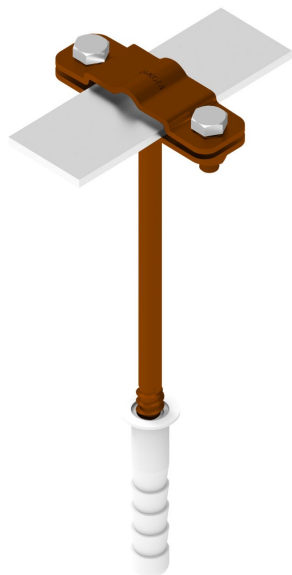

UCHWYTY NA BEDNARKE ŚCIENNE wkręcany

C462368

WERSJA MATERIAŁOWA:

malowane

OPIS:

Uchwyt do montażu przewodu płaskiego (bednarki) z kołkiem rozporowym w komplecie. Montaż do ściany lub fundamentu.

*B - maksymalna szerokość bednarki

Uchwyt służy również do montażu przewodu okrągłego.

DOSTĘPNE W KOLORACH

RAL 3011
czerwony

RAL 8017
ciemny brąz

RAL 7016
szary antracyt

RAL 8004
brązowy (cegła)

RAL 9005
czarny

symbol typ	C462368 AN-45A/LA/
L (mm)	300
wymiar przewodu (mm)	B* do 30 lub Ø8
wersja materiałowa	malowane