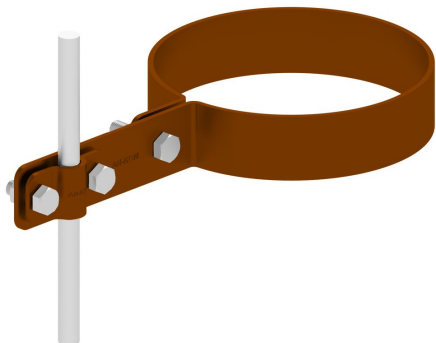

UCHWYTY RYNNOWE na rurę spustową

C462524

WERSJA MATERIAŁOWA:

malowane

OPIS:

Prowadzenie zwodów pionowych wzdłuż rury spustowej.

DOSTĘPNE W KOLORACH

symbol	C462524
typ	AN-70D/LA/
Ø (mm)	90
wymiar przewodu (mm)	Ø8
wersja materiałowa	malowane