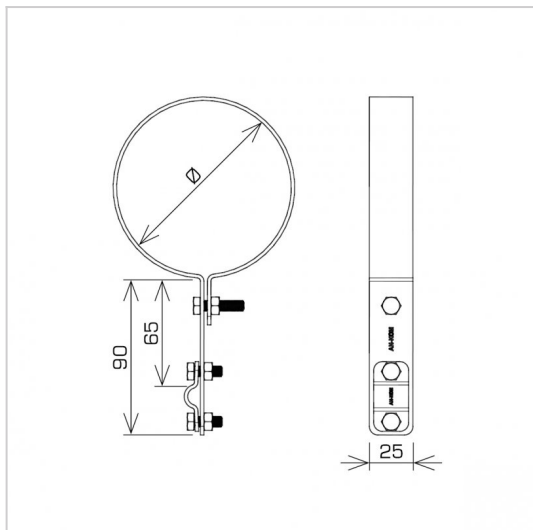

UCHWYTY RYNNOWE na rurę spustową

C462528

**WERSJA MATERIAŁOWA:**

malowane

**OPIS:**

Prowadzenie zwodów pionowych wzdłuż rury spustowej.

DOSTĘPNE W KOLORACH

<b>symbol</b>	<b>C462528</b>
typ	AN-70E/LA/
<b>Ø (mm)</b>	100
<b>wymiar przewodu (mm)</b>	Ø8
<b>wersja materiałowa</b>	malowane