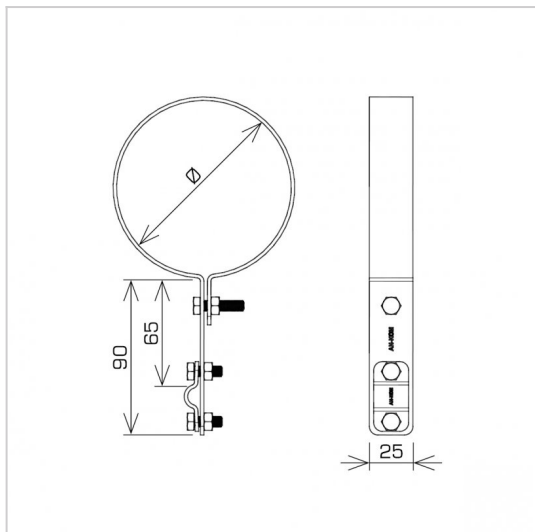

UCHWYTY RYNNOWE na rurę spustową

C462536

WERSJA MATERIAŁOWA:

malowane

OPIS:

Prowadzenie zwodów pionowych wzdłuż rury spustowej.

DOSTĘPNE W KOLORACH

symbol typ	C462536 AN-70F/LA/
Ø (mm)	110
wymiar przewodu (mm)	Ø8
wersja materiałowa	malowane