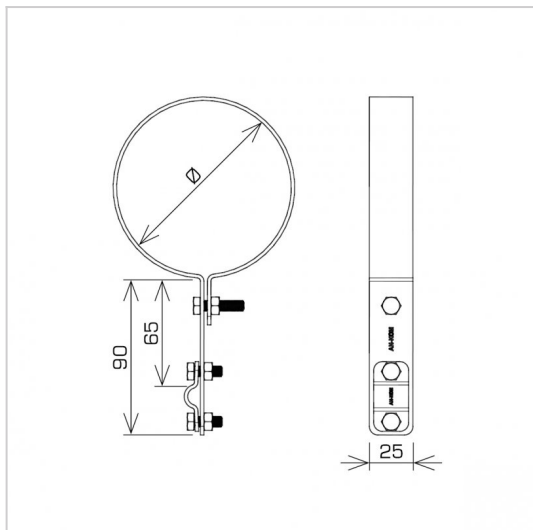

UCHWYTY RYNNOWE na rurę spustową

C462544

**WERSJA MATERIAŁOWA:**

malowane

**OPIS:**

Prowadzenie zwodów pionowych wzdłuż rury spustowej.

DOSTĘPNE W KOLORACH

<b>symbol</b>	<b>C462544</b>
typ	AN-70H/LA/
<b>Ø (mm)</b>	150
<b>wymiar przewodu (mm)</b>	Ø8
<b>wersja materiałowa</b>	malowane