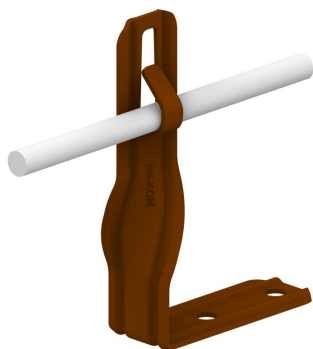

**UCHWYTY NA BLACHĘ, GONT kątowy skrecony**

**C462584**

**WERSJA MATERIAŁOWA:**

malowane

**OPIS:**

Uchwyty do prowadzenia przewodu odgromowego na dachach obiektów krytych gontem, papą, blachą.

DOSTĘPNE W KOLORACH

<b>symbol</b> typ	<b>C462584</b> AN-09R/LA/-N
<b>H (mm)</b>	104
<b>Hd (mm)</b>	70
<b>wymiar przewodu (mm)</b>	Ø8
<b>wersja materiałowa</b>	malowane

**AN-KOM 2 Sp. z o.o.**  
 Inwałd, ul. ks. Władysława  
 Bukowińskiego 15  
 34-120 Andrychów