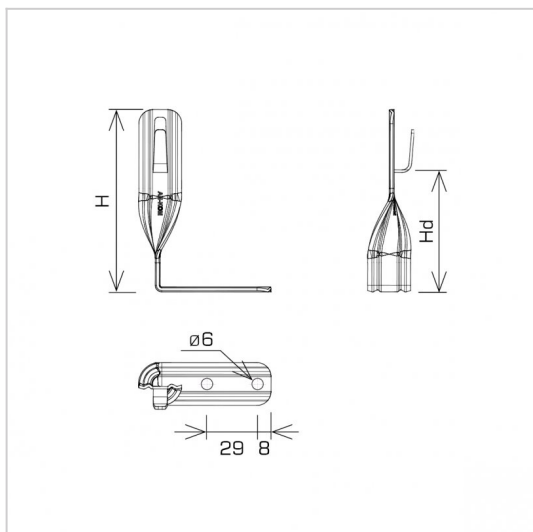

**UCHWYTY NA BLACHĘ, GONT kątowy skrecony**

**C462584**

**WERSJA MATERIAŁOWA:**

malowane

**OPIS:**

Uchwyty do prowadzenia przewodu odgromowego na dachach obiektów krytych gontem, papą, blachą.

DOSTĘPNE W KOLORACH

<b>symbol</b> typ	<b>C462584</b> AN-09R/LA/-N
<b>H (mm)</b>	104
<b>Hd (mm)</b>	70
<b>wymiar przewodu (mm)</b>	Ø8
<b>wersja materiałowa</b>	malowane

**AN-KOM 2 Sp. z o.o.**  
 Inwałd, ul. ks. Władysława  
 Bukowińskiego 15  
 34-120 Andrychów