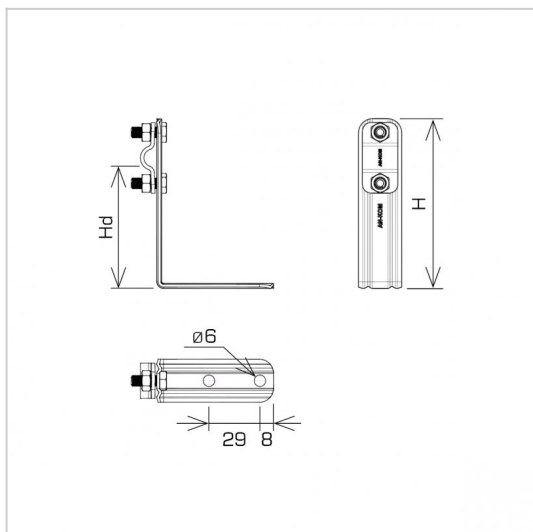

UCHWYTY NA BLACHĘ, GONT kątowy prosty

C462592

WERSJA MATERIAŁOWA:

malowane

OPIS:

Uchwyty do prowadzenia przewodu odgromowego na dachach obiektów krytych gontem, papą, blachą.

DOSTĘPNE W KOLORACH

symbol typ	C462592 AN-10R/LA/-N
H (mm)	96
Hd (mm)	70
wymiar przewodu (mm)	Ø8
wersja materiałowa	malowane