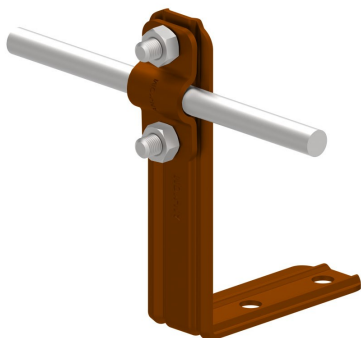

UCHWYTY NA BLACHĘ, GONT kątowy prosty

C462592

WERSJA MATERIAŁOWA:

malowane

OPIS:

Uchwyty do prowadzenia przewodu odgromowego na dachach obiektów krytych gontem, papą, blachą.

DOSTĘPNE W KOLORACH

symbol typ	C462592 AN-10R/LA/-N
H (mm)	96
Hd (mm)	70
wymiar przewodu (mm)	Ø8
wersja materiałowa	malowane