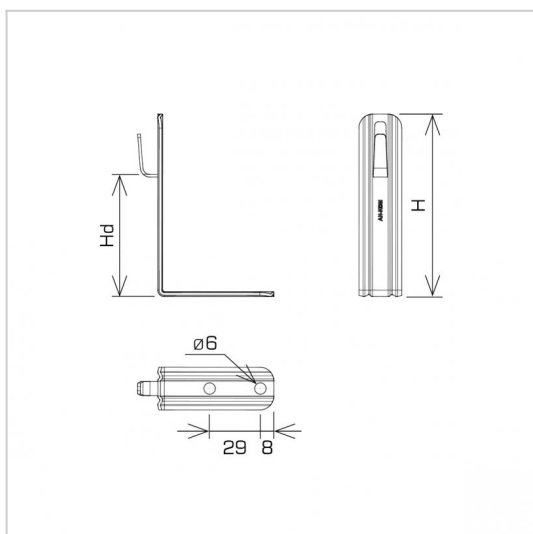

UCHWYTY NA BLACHĘ, GONT kątowy prosty

C462597

WERSJA MATERIAŁOWA:

malowane

OPIS:

Uchwyty do prowadzenia przewodu odgromowego na dachach obiektów krytych gontem, papą, blachą.

DOSTĘPNE W KOLORACH

symbol typ	C462597 AN-11/LA/-N1
H (mm)	139
Hd (mm)	105
wymiar przewodu (mm)	Ø8
wersja materiałowa	malowane