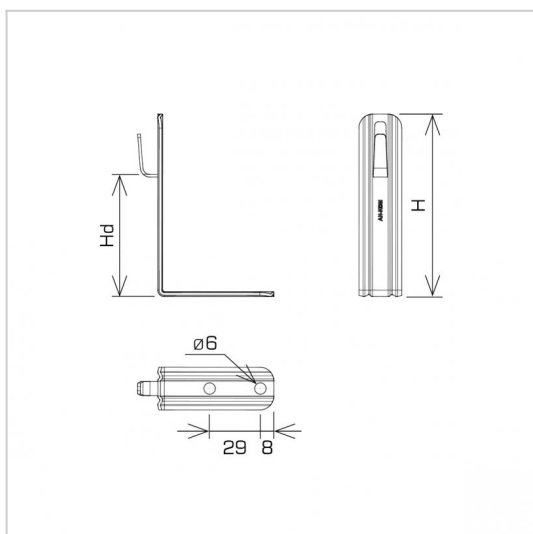

UCHWYTY NA BLACHĘ, GONT kątowy prosty

C462600

**WERSJA MATERIAŁOWA:**

malowane

**OPIS:**

Uchwyty do prowadzenia przewodu odgromowego na dachach obiektów krytych gontem, papą, blachą.

DOSTĘPNE W KOLORACH

<b>symbol</b> typ	<b>C462600</b> AN-11R/LA/-N
<b>H (mm)</b>	104
<b>Hd (mm)</b>	70
<b>wymiar przewodu (mm)</b>	Ø8
<b>wersja materiałowa</b>	malowane