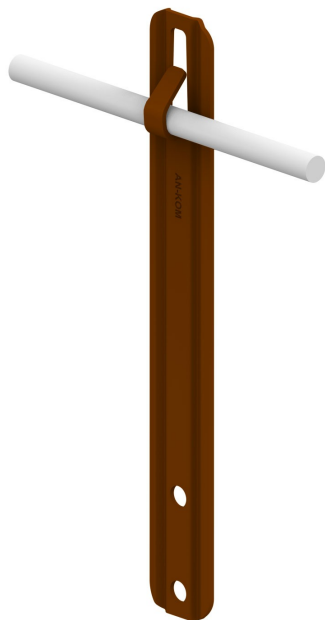

UCHWYTY NA BLACHĘ, GONT prosty

C462608

**WERSJA MATERIAŁOWA:**

malowane

**OPIS:**

Uchwyty montowane do okuć dachowych, wiatrówek, pokryć dachowych z blachy.

DOSTĘPNE W KOLORACH

<b>symbol</b> typ	<b>C462608</b> AN-13/LA/-N
<b>wymiar przewodu (mm)</b>	Ø8
<b>wersja materiałowa</b>	malowane