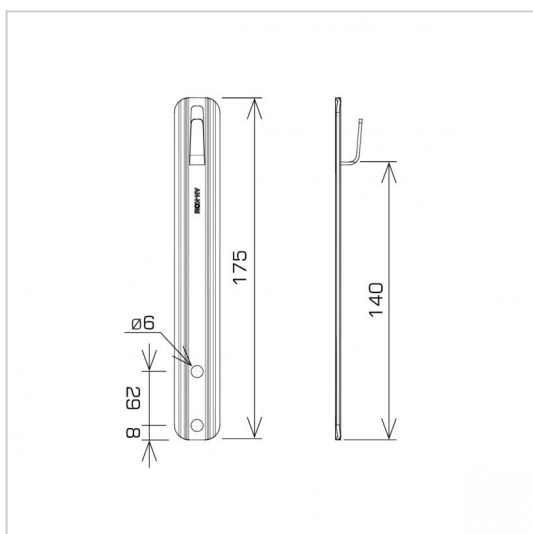

UCHWYTY NA BLACHĘ, GONT prosty

C462608

**WERSJA MATERIAŁOWA:**

malowane

**OPIS:**

Uchwyty montowane do okuć dachowych, wiatrówek, pokryć dachowych z blachy.

DOSTĘPNE W KOLORACH

<b>symbol</b> typ	<b>C462608</b> AN-13/LA/-N
<b>wymiar przewodu (mm)</b>	Ø8
<b>wersja materiałowa</b>	malowane