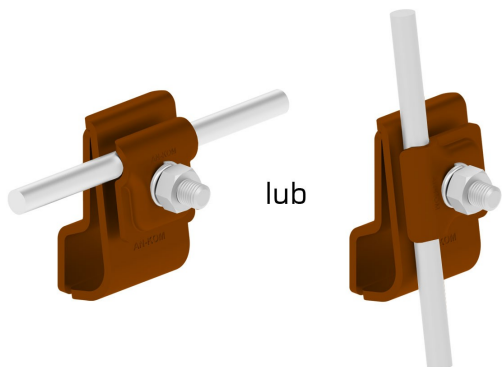

**UCHWYTY RYNNOWE na rynnę okapową**

**C462624**

**WERSJA MATERIAŁOWA:**

malowane

**OPIS:**

Uchwyt pozwala stabilizować przewód odgromowy przy przejściu nad lub wzdłuż rynny okapowej.

DOSTĘPNE W KOLORACH

<b>symbol</b>	<b>C462624</b>
typ	AN-06K/LA/
<b>śruby</b>	M8 x 35
<b>wymiar przewodu (mm)</b>	Ø8
<b>wersja materiałowa</b>	malowane