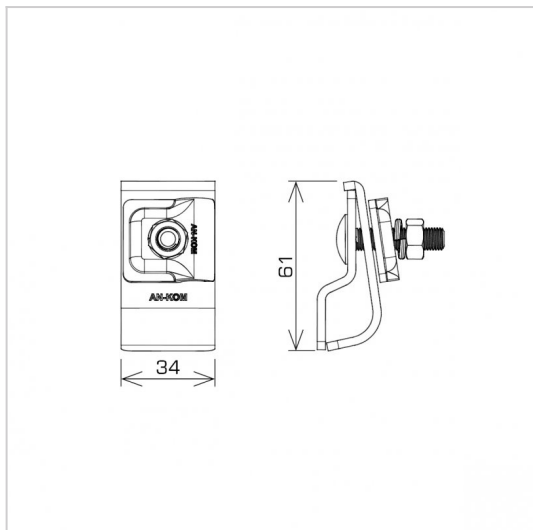

**UCHWYTY RYNNOWE na rynnę okapową**

**C462624**

**WERSJA MATERIAŁOWA:**

malowane

**OPIS:**

Uchwyt pozwala stabilizować przewód odgromowy przy przejściu nad lub wzdłuż rynny okapowej.

DOSTĘPNE W KOLORACH

<b>symbol</b>	<b>C462624</b>
typ	AN-06K/LA/
<b>śruby</b>	M8 x 35
<b>wymiar przewodu (mm)</b>	Ø8
<b>wersja materiałowa</b>	malowane