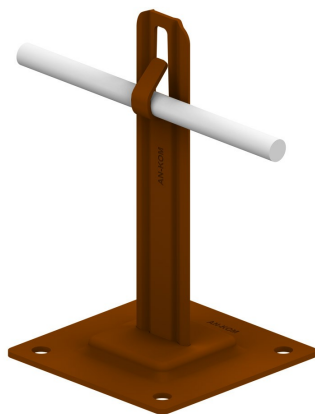

UCHWYTY NA BLACHE, GONT na płytce stalowej

**C462640**

**WERSJA MATERIAŁOWA:**

malowane

**OPIS:**

Do montażu przewodu odgromowego na dachach, attykach, nadbudówkach pokrytych papą, blachą.

DOSTĘPNE W KOLORACH

<b>symbol</b>	<b>C462640</b>
typ	AN-11A/LA/-N
<b>wymiar przewodu (mm)</b>	Ø8
<b>wersja materiałowa</b>	malowane

AN-KOM 2 Sp. z o.o.  
 Inwałd, ul. ks. Władysława  
 Bukowińskiego 15  
 34-120 Andrychów