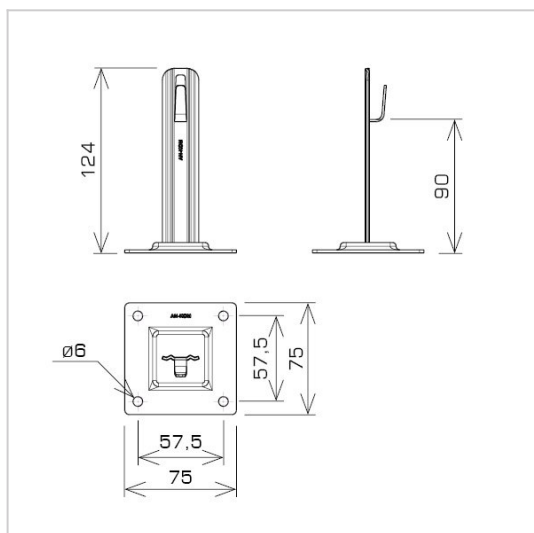

UCHWYTY NA BLACHE, GONT na płytce stalowej

**C462640**

**WERSJA MATERIAŁOWA:**

malowane

**OPIS:**

Do montażu przewodu odgromowego na dachach, attykach, nadbudówkach pokrytych papą, blachą.

DOSTĘPNE W KOLORACH

<b>symbol</b>	<b>C462640</b>
typ	AN-11A/LA/-N
<b>wymiar przewodu (mm)</b>	Ø8
<b>wersja materiałowa</b>	malowane

AN-KOM 2 Sp. z o.o.  
 Inwałd, ul. ks. Władysława  
 Bukowińskiego 15  
 34-120 Andrychów