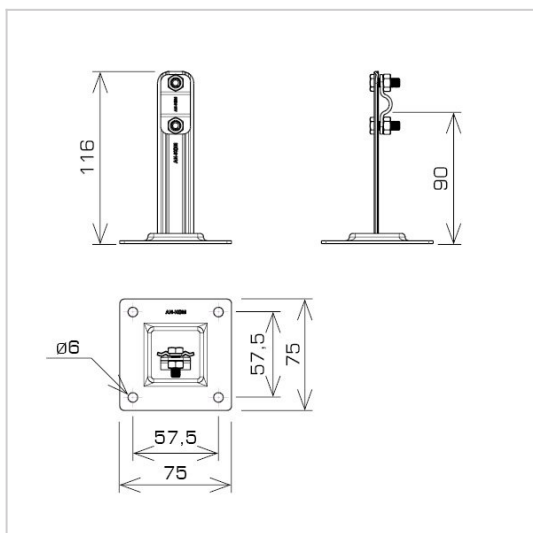

UCHWYTY NA BLACHĘ, GONT na płycie stalowej

C462644

WERSJA MATERIAŁOWA:

malowane

OPIS:

Do montażu przewodu odgromowego na dachach, attykach, nadbudówkach pokrytych papą, blachą.

DOSTĘPNE W KOLORACH

symbol typ	C462644 AN-11G/LA/-N
wymiar przewodu (mm)	Ø8
wersja materiałowa	malowane