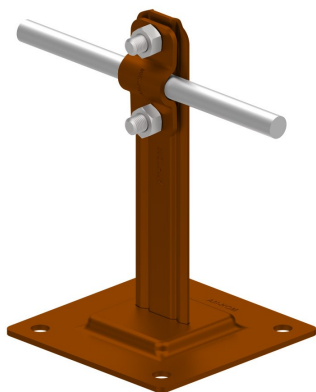

UCHWYTY NA BLACHĘ, GONT na płycie stalowej

C462644

WERSJA MATERIAŁOWA:

malowane

OPIS:

Do montażu przewodu odgromowego na dachach, attykach, nadbudówkach pokrytych papą, blachą.

DOSTĘPNE W KOLORACH

symbol typ	C462644 AN-11G/LA/-N
wymiar przewodu (mm)	Ø8
wersja materiałowa	malowane