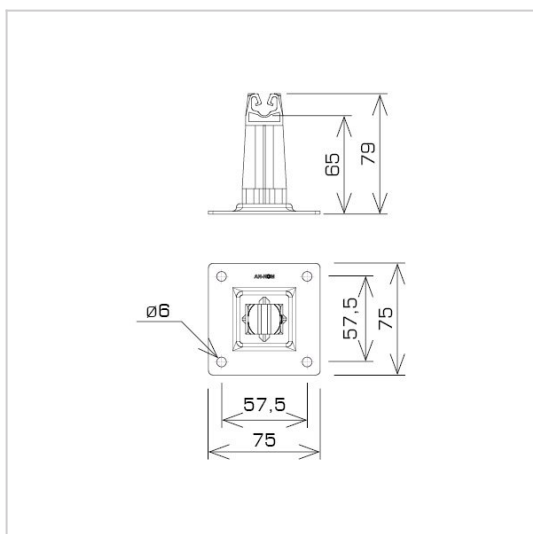

UCHWYTY NA BLACHĘ, GONT na płycie stalowej

C462652

WERSJA MATERIAŁOWA:

malowane

OPIS:

Do montażu przewodu odgromowego na dachach, attykach, nadbudówkach pokrytych papą, blachą.

Mocowanie przewodu wykonane z tworzywa.

DOSTĘPNE W KOLORACH

symbol typ	C462652 AN-11P/LA/C-N
kolor słupka	RAL 9005
wymiar przewodu (mm)	Ø8
wersja materiałowa	malowane

AN-KOM 2 Sp. z o.o.
 Inwałd, ul. ks. Władysława
 Bukowińskiego 15
 34-120 Andrychów