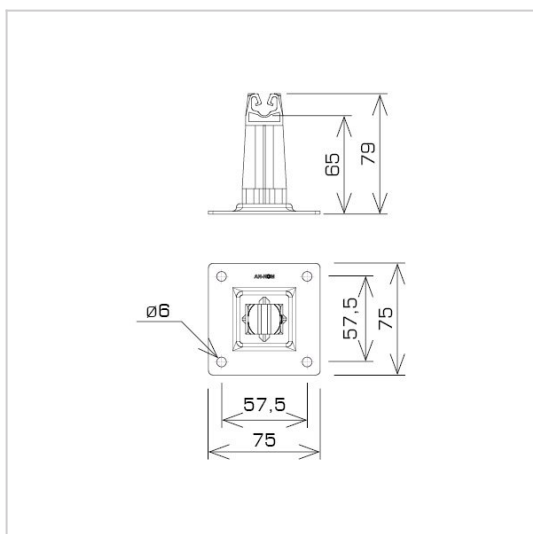

UCHWYTY NA BLACHĘ, GONT na płycie stalowej

C462656

WERSJA MATERIAŁOWA:

malowane

OPIS:

Do montażu przewodu odgromowego na dachach, attykach, nadbudówkach pokrytych papą, blachą.

Mocowanie przewodu wykonane z tworzywa.

DOSTĘPNE W KOLORACH

symbol	C462656
typ	AN-11P/LA/S-N
kolor słupka	RAL 7047
wymiar przewodu (mm)	Ø8
wersja materiałowa	malowane

AN-KOM 2 Sp. z o.o.
 Inwałd, ul. ks. Władysława
 Bukowińskiego 15
 34-120 Andrychów