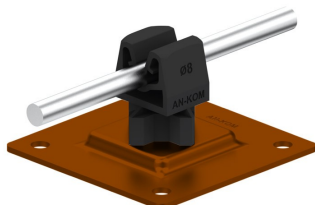

UCHWYTY NA BLACHĘ, GONT na płycie stalowej

C462664

WERSJA MATERIAŁOWA:

malowane

OPIS:

Do montażu przewodu odgromowego na dachach, attykach, nadbudówkach pokrytych papą, blachą.

Mocowanie przewodu wykonane z tworzywa.

DOSTĘPNE W KOLORACH

symbol typ	C462664 AN-11PN/LA/C-N
kolor słupka	RAL 7047
wymiar przewodu (mm)	Ø8
wersja materiałowa	malowane

AN-KOM 2 Sp. z o.o.
 Inwałd, ul. ks. Władysława
 Bukowińskiego 15
 34-120 Andrychów