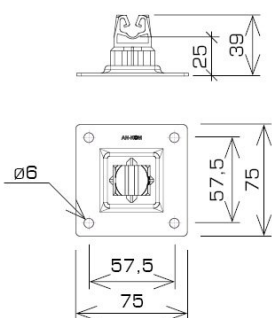

UCHWYTY NA BLACHĘ, GONT na płycie stalowej

C462664

WERSJA MATERIAŁOWA:

malowane

OPIS:

Do montażu przewodu odgromowego na dachach, attykach, nadbudówkach pokrytych papą, blachą.

Mocowanie przewodu wykonane z tworzywa.

DOSTĘPNE W KOLORACH

symbol typ	C462664 AN-11PN/LA/C-N
kolor słupka	RAL 7047
wymiar przewodu (mm)	Ø8
wersja materiałowa	malowane

AN-KOM 2 Sp. z o.o.
 Inwałd, ul. ks. Władysława
 Bukowińskiego 15
 34-120 Andrychów