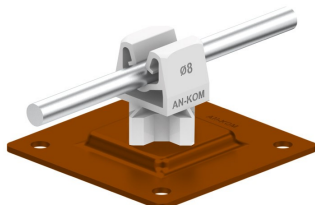

UCHWYTY NA BLACHĘ, GONT na płycie stalowej

C462668

WERSJA MATERIAŁOWA:

malowane

OPIS:

Do montażu przewodu odgromowego na dachach, attykach, nadbudówkach pokrytych papą, blachą.

Mocowanie przewodu wykonane z tworzywa.

DOSTĘPNE W KOLORACH

symbol typ	C462668 AN-11PN/LA/S-N
kolor słupka	RAL 9005
wymiar przewodu (mm)	Ø8
wersja materiałowa	malowane

AN-KOM 2 Sp. z o.o.
 Inwałd, ul. ks. Władysława
 Bukowińskiego 15
 34-120 Andrychów