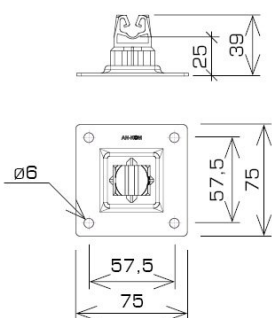

UCHWYTY NA BLACHĘ, GONT na płycie stalowej

C462668

WERSJA MATERIAŁOWA:

malowane

OPIS:

Do montażu przewodu odgromowego na dachach, attykach, nadbudówkach pokrytych papą, blachą.

Mocowanie przewodu wykonane z tworzywa.

DOSTĘPNE W KOLORACH

symbol typ	C462668 AN-11PN/LA/S-N
kolor słupka	RAL 9005
wymiar przewodu (mm)	Ø8
wersja materiałowa	malowane

AN-KOM 2 Sp. z o.o.
 Inwałd, ul. ks. Władysława
 Bukowińskiego 15
 34-120 Andrychów