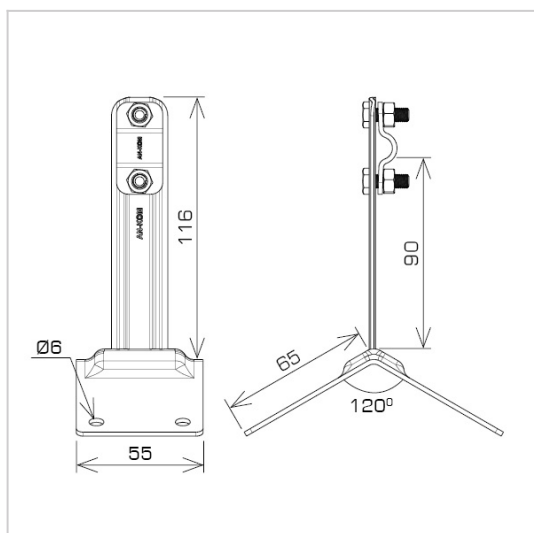

UCHWYTY NA BLACHĘ, GONT dachowo szczytowy

C462752

**WERSJA MATERIAŁOWA:**

malowane

**OPIS:**

Montaż przewodu odgromowego na kalenicy dachu krytego gontem, blachą, papą.

DOSTĘPNE W KOLORACH

<b>symbol</b> typ	<b>C462752</b> AN-11C/LA/-N
<b>wymiar przewodu (mm)</b>	Ø8
<b>wersja materiałowa</b>	malowane