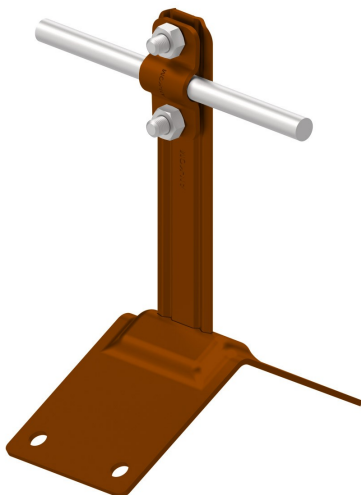

UCHWYTY NA BLACHĘ, GONT dachowo szczytowy

C462752

**WERSJA MATERIAŁOWA:**

malowane

**OPIS:**

Montaż przewodu odgromowego na kalenicy dachu krytego gontem, blachą, papą.

DOSTĘPNE W KOLORACH

<b>symbol</b> typ	<b>C462752</b> AN-11C/LA/-N
<b>wymiar przewodu (mm)</b>	Ø8
<b>wersja materiałowa</b>	malowane