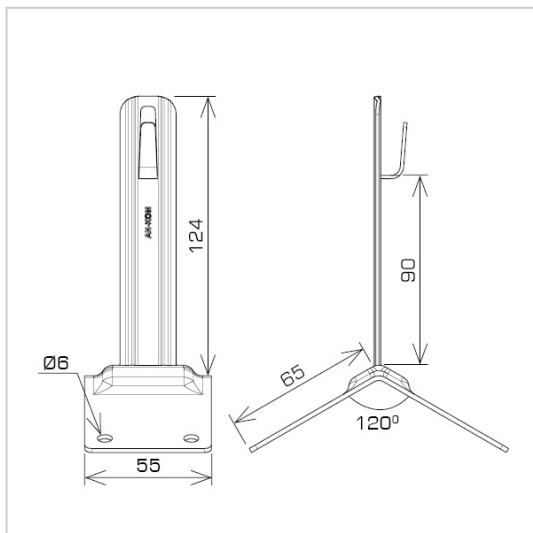

UCHWYTY NA BLACHĘ, GONT dachowo szczytowy

C462756

WERSJA MATERIAŁOWA:

malowane

OPIS:

Montaż przewodu odgromowego na kalenicy dachu krytego gontem, blachą, papą.

DOSTĘPNE W KOLORACH

symbol typ	C462756 AN-11B/LA/-N
wymiar przewodu (mm)	Ø8
wersja materiałowa	malowane