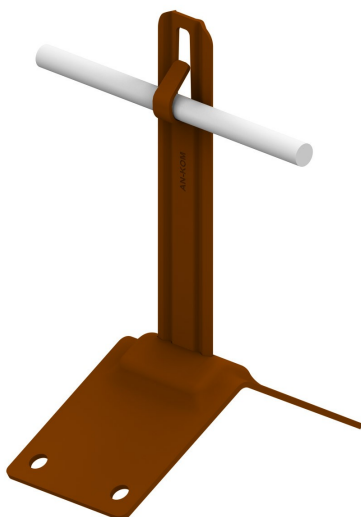

UCHWYTY NA BLACHĘ, GONT dachowo szczytowy

C462756

WERSJA MATERIAŁOWA:

malowane

OPIS:

Montaż przewodu odgromowego na kalenicy dachu krytego gontem, blachą, papą.

DOSTĘPNE W KOLORACH

symbol typ	C462756 AN-11B/LA/-N
wymiar przewodu (mm)	Ø8
wersja materiałowa	malowane